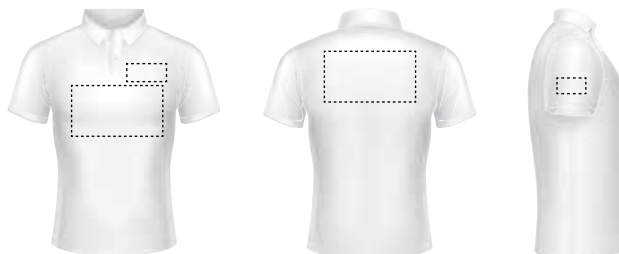

VENICE LADY

POLO MANICA CORTA DONNA 200GR

Polo sfiancata con 4 bottoni in tinta effetto perlato, colletto e bordo manica a costine, spacchetti laterali, cuciture del collo coperte con nastro a contrasto, cuciture stretch, nastro di rinforzo laterale, rinforzo sagomato retro collo.

CODICE **OF5185** NEUTRO **Bianca**

CODICE **OF5186** NEUTRO **Colorata**

SPECIFICHE

Materiale

100% Cotone Piquet
200 g/m²

MELANGE

90% Cotone +
10% Poliestere

Taglie

X S > X X L

Tecniche di stampa

Serigrafia 1 colore

Serigrafia 2 colori

Digitale DTF

Ricamo