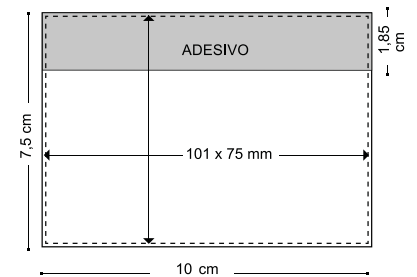

STICKY-MATE®

FOGLIETTI RIPOSIZIONABILI

Sticky-Mate® realizzati con carta autoadesiva da 80 g/m2 in un colore a scelta. Stampa full color disponibile su ogni foglio.

Dimensioni: 75x75 mm

500 pz - 50 fogli **0F6259** digitale

1000 pz - 50 fogli **0F6260** digitale

500 pz - 100 fogli **0F6261** digitale

1000 pz - 100 fogli **0F6262** digitale

Colori

BIANCO - GIALLO - ROSA - BLU - VERDE

Dimensioni: 100x75 mm

500 pz - 50 fogli **0F6264** digitale

1000 pz - 50 fogli **0F6265** digitale

500 pz - 100 fogli **0F6266** digitale

1000 pz - 100 fogli **0F6267** digitale

Colori

BIANCO - GIALLO - ROSA - BLU - VERDE

STICKY-MATE®

STICKY NOTES CON COPERTINA 100X75

Sticky-Mate® con pratica copertina morbida realizzata in carta. Include fogli di carta in bianco da 80 g/m2. La copertina morbida previene i danni al contenuto e offre ulteriore spazio pubblicitario. Stampa full color disponibile su ogni foglio.

500pz - 50 fogli **0F6269** digitale

1000 pz - 50 fogli **0F6270** digitale

500 pz - 100 fogli **0F6271** digitale

1000 pz - 100 fogli **0F6272** digitale

SPECIFICHE

Dimensioni

10x7,5 cm

PERSONALIZZAZIONE DEL PRODOTTO

posizione	tecnica	dimensione max	max colori
SU TUTTA LA SUPERFICIE	digitale	100x75 mm	full color