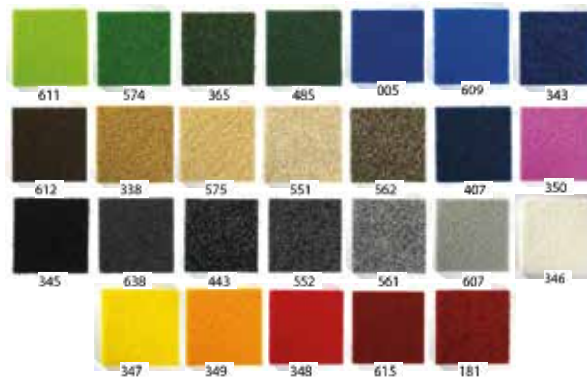

Materiale

Moquette

Colori

MOQUETTE INTARSIO

ZERBINO MOQUETTE INTARSIO

Con personalizzazione spessore 10 o 13 mm adatto per indoor e outdoor coperto ideale per medio altro traffico.

cm **50X100** OD5175 intarsio