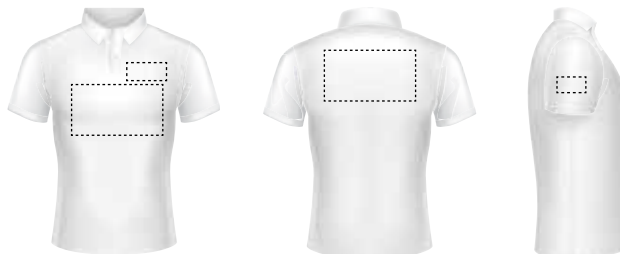

BLASCO

GILDAN®

POLO MANICA CORTA UNISEX BIANCA 210GR COLORATA 220GR

Polo doppio pique' con spacchetti laterali e 3 bottoni in tinta.

CODICE **0D5049** NEUTRO **Bianca**

CODICE **0D5030** NEUTRO **Colorata**

SPECIFICHE

Materiale

100% Cotone piqué
210 gr/mq bianco
220 gr/mq colorato

Taglie

S > XXL

Tecniche di stampa

Serigrafia 1 colore
Serigrafia 2 colori
Digitale DTF
Ricamo