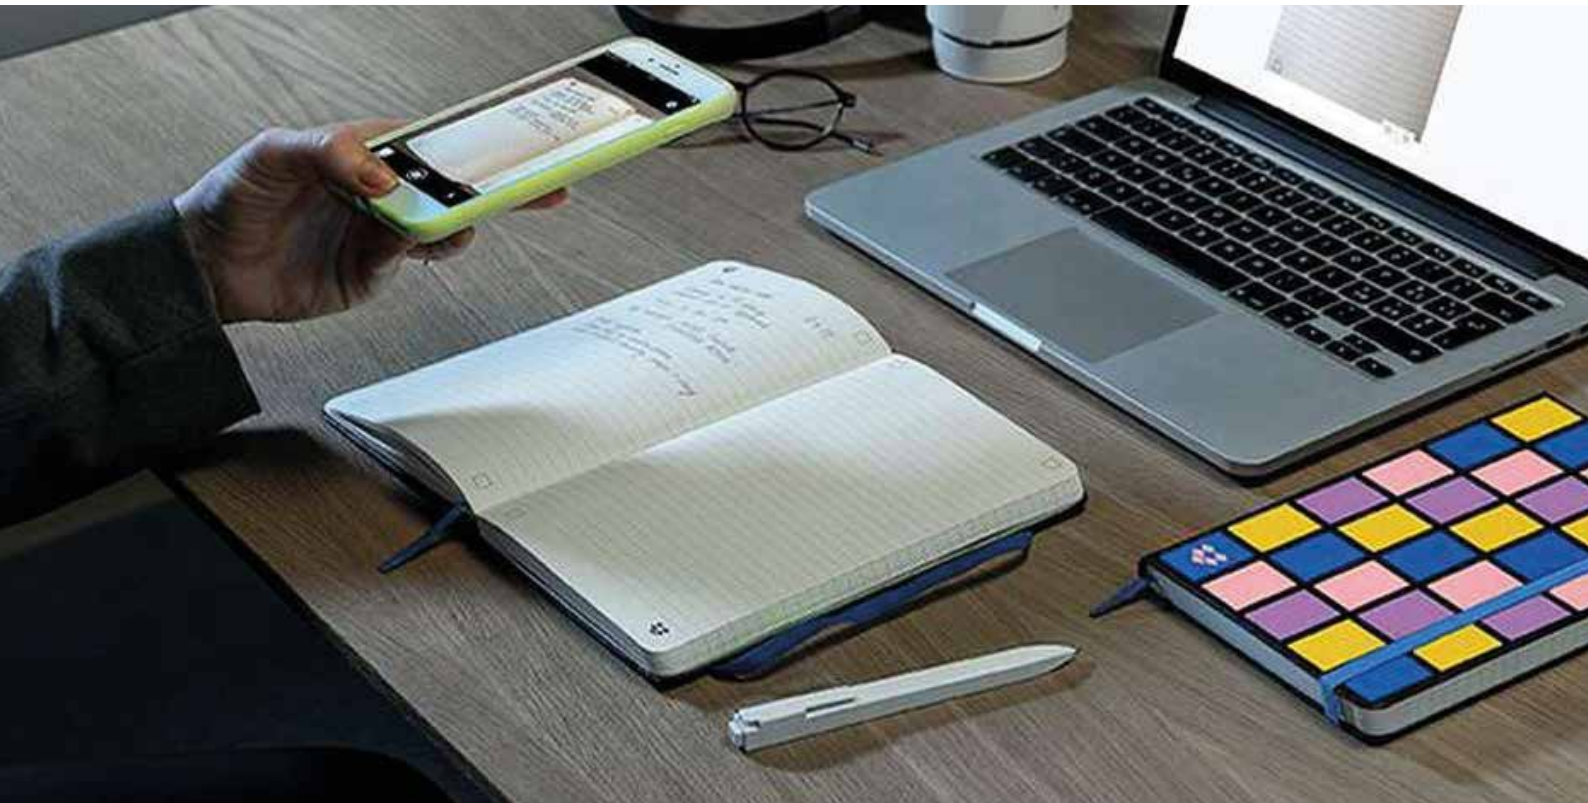

LADD

NOTEBOOK FLUO A5

Copertina rigida in PU fluorescente. Contiene 192 pagine a righe bianche con bordo nero, nastro di separazione ed elastico.