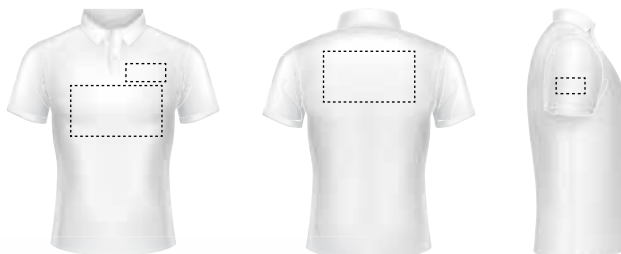

VENICE

POLO MANICA CORTA UOMO 2006R

Polo a 3 bottoni in tinta effetto perlato, colletto e bordo manica a costine, spacchetti laterali, cuciture del collo coperte con nastro a contrasto, cuciture stretch, nastro di rinforzo laterale, rinforzo sagomato retro collo

CODICE **OF5183** NEUTRO **Bianca**

CODICE **OF5184** NEUTRO **Colorata**