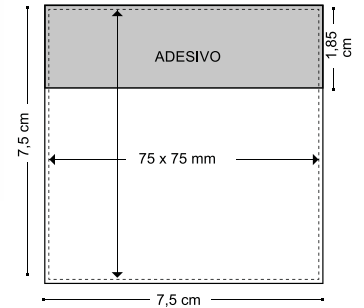

STICKY-MATE®

FOGLIETTI RIPOSIZIONABILI

Sticky-Mate® realizzati con carta autoadesiva da 80 g/m2 in un colore a scelta. Stampa full color disponibile su ogni foglio.

Dimensioni: 75x75 mm

500 pz - 50 fogli **0F6259** digitale

1000 pz - 50 fogli **0F6260** digitale

500 pz - 100 fogli **0F6261** digitale

1000 pz - 100 fogli **0F6262** digitale

Colori

BIANCO - GIALLO - ROSA - BLU - VERDE

Dimensioni: 100x75 mm

500 pz - 50 fogli **0F6264** digitale

1000 pz - 50 fogli **0F6265** digitale

500 pz - 100 fogli **0F6266** digitale

1000 pz - 100 fogli **0F6267** digitale

Colori

BIANCO - GIALLO - ROSA - BLU - VERDE