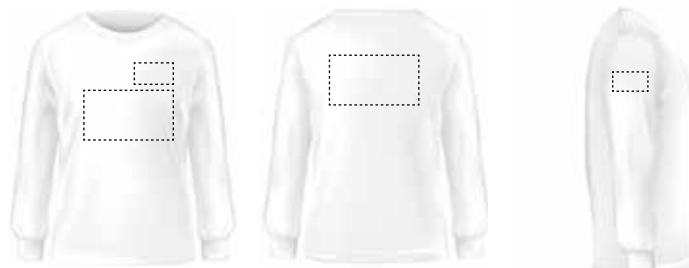

T-SHIRT MANICA LUNGA UOMO 160GR

Girocollo con costina/lycra. Manica lunga.

CODICE **0D7846** NEUTRO **Bianca**

CODICE **0D7827** NEUTRO **Colorata**

SPECIFICHE

Materiale

100% Cotone
165 g/m²

MÉLANGE