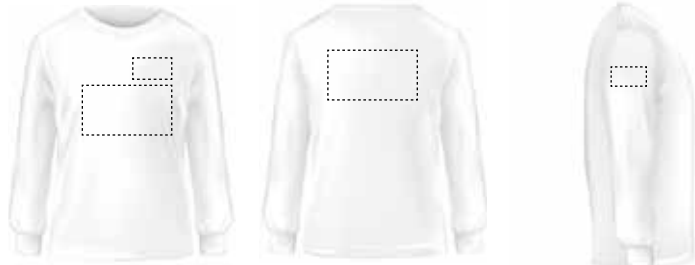

PINETA LADY

T-SHIRT MANICA LUNGA DONNA 165GR

T-shirt girocollo manica lunga sfiancata, colletto in costina misto spandex da 1,5cm con cucitura ribattuta sul davanti, polsino lungo, nastro di rinforzo da spalla a spalla in colore a contrasto visibile nel colletto, cuciture stretch, cucitura laterale

consegna in
14 giorni

CODICE **0F5167** NEUTRO **Bianca**
CODICE **0D6434** NEUTRO **Colorata**

SPECIFICHE

Materiale

100% Cotone Jersey
165 g/m²

Taglie

S > X X L

Tecniche di stampa

Serigrafia 1 colore
Serigrafia 2 colori
Digitale DTF