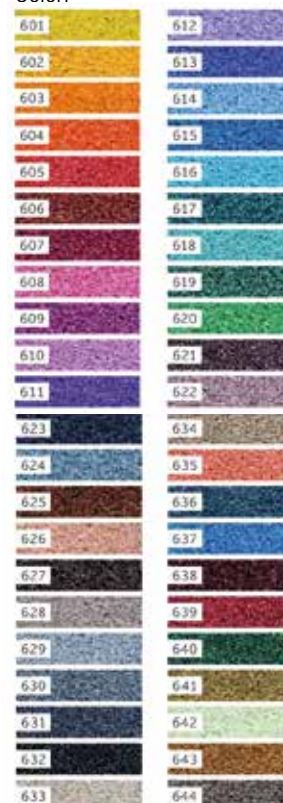

Colori

SPECIFICHE

Materiale

Nylon mono

Tecnica di stampa

Digitale