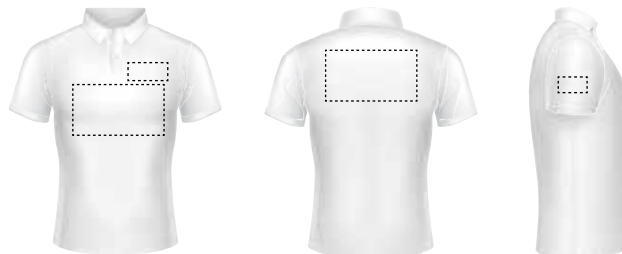

65/35

POLO MANICA CORTA UNISEX BIANCA 170GR COLORATA 180GR

Polo con finiture a singolo ago 3 bottoni in tinta - lavabile a 60° Cuciture laterali.

CODICE **OF5172** NEUTRO **Bianca**

CODICE **OD7903** NEUTRO **Colorata**