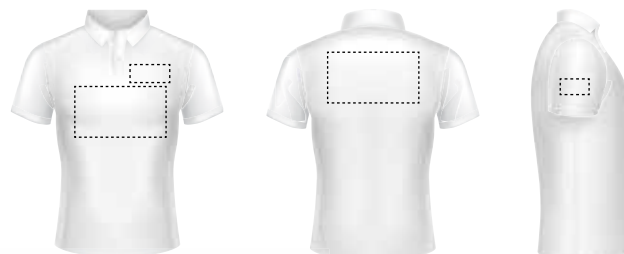

ANKARA

JRC

POLO MANICA CORTA UNISEX 200GR

Polo doppio piping bicolore su colletto e fondo manica in rib

- Fascia laterale con piping in contrasto
- Bottoni in tinta
- Spacchetti laterali con all'interno nastro di rinforzo
- Nastro di rinforzo interno collo

CODICE **OF5180** NEUTRO **Colorata**

SPECIFICHE

Materiale

100% Cotone piqué
pettinato
200 g/m²

Taglie

X S > 3 X L

Tecniche di stampa

Serigrafia 1 colore

Serigrafia 2 colori

Digitale DTF

Ricamo