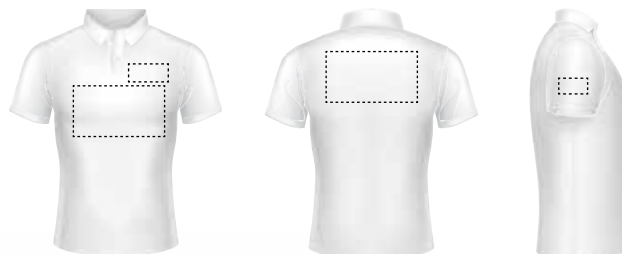

MASCART

POLO MANICA CORTA UOMO 195GR

Polo girocollo e maniche a costine. Ha taglio regolare, girocollo e maniche Rib. Girocollo con nastro di rinforzo in Piqué. Sulla parte frontale, vicino al giracollo, si trovano 3 bottoni in tinta (Bottone di riserva cucito all'interno). Polo tagliata e cucita con piccole aperture laterali nella parte inferiore.

CODICE **0D5702** NEUTRO **Bianca**

CODICE **0D5727** NEUTRO **Colorata**

SPECIFICHE

Materiale

100% Cotone
piqué cardato

195 g/m²

MÉLANGE

85% Cotone

15% Viscosa

Taglie

S > X X L

Tecniche di stampa

Serigrafia 1 colore

Serigrafia 2 colori

Digitale DTF

Ricamo