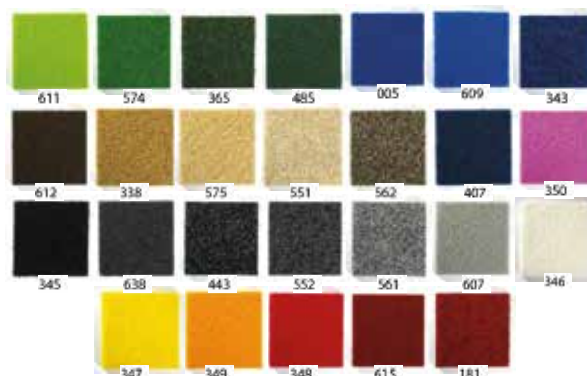

SPECIFICHE

Materiale

Moquette

Tecnica di stampa

Intarsio

Colori