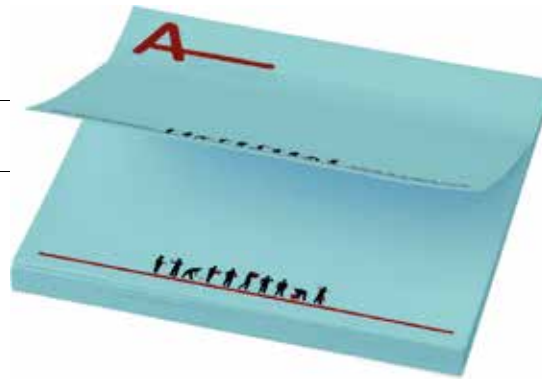

STICKY-MATE®

FOGLIETTI RIPOSIZIONABILI

Sticky-Mate® realizzati con carta autoadesiva da 80 g/m2 in un colore a scelta. Stampa full color disponibile su ogni foglio.

Dimensioni: 75x75 mm

500 pz - 50 fogli **0F6259** digitale

1000 pz - 50 fogli **0F6260** digitale

500 pz - 100 fogli **0F6261** digitale

1000 pz - 100 fogli **0F6262** digitale

Colori

BIANCO - GIALLO - ROSA - BLU - VERDE

Dimensioni: 100x75 mm

500 pz - 50 fogli **0F6264** digitale

1000 pz - 50 fogli **0F6265** digitale

500 pz - 100 fogli **0F6266** digitale

1000 pz - 100 fogli **0F6267** digitale

Colori

BIANCO - GIALLO - ROSA - BLU - VERDE