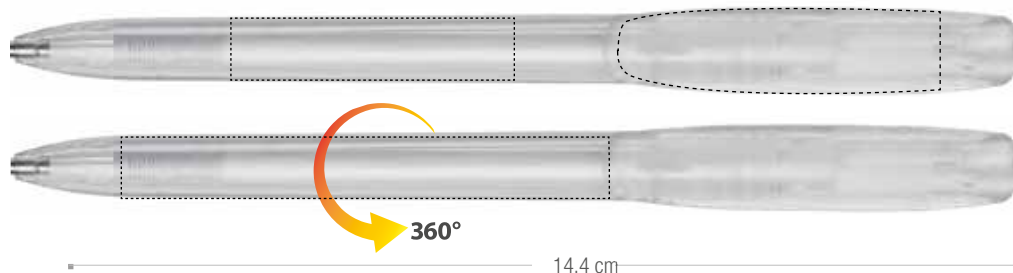

SUPER CLIP

PENNA A SFERA DAL DESIGN ELEGANTE E VERSATILE IN UN'AMPIA GAMMA DI COLORI

Soluzioni Mix&Match con un'ampia area di stampa della clip.
Meccanismo di rotazione antirottura. Inchiostro a lunga tenuta.

da 250 a 499 pz	0C8391	stampa 1 colore
da 500 a 999 pz	0C8392	stampa 1 colore
oltre 1000 pz	0D0448	stampa 1 colore
da 250 a 499 pz	0D0449	digitale
da 500 a 999 pz	0D0450	digitale
oltre 1000 pz	0D0451	digitale

SPECIFICHE

Materiale

Plastica

Dimensioni

Ø 1,2 X 14,4 CM

Refill

Nero ●

Blu ●

Colori

FUSTO CAPPuccio OPACO

01 bianco	02 nero	03 rosso	04 blu	06 grigio	07 blu scuro	8D giallo pastello	3H rosa corallo	2F giallo acido
27 grigio scuro (solo cappuccio)	83 azzurro pastello	84 viola pastello	85 verde pastello	1G arancio acido	1P rosa acido	2G verde acido (solo corpo)	51 trasparente	85 verde pastello (solo cappuccio)

FUSTO E CAPPuccio TRASPARENTE

86 blu	87 rosso	88 verde chiaro	51 trasparente
89 blu scuro	92 arancio	93 viola	95 rosa

PERSONALIZZAZIONE DEL PRODOTTO

dimensioni reali

posizione	tecnica	dimensione max	max colori
SUL FUSTO E SULLA CLIP	serigrafia	sul fusto: 20 x 40 mm sulla clip: 9 x 39 mm	1
SUL FUSTO	digitale 360°	31 x 71 mm	full color

consegna in
12 giorni