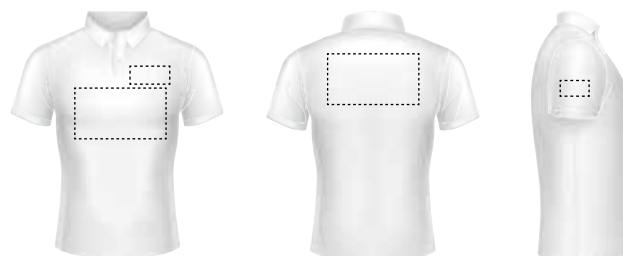

DUBAI LADY

POLO MANICA CORTA DONNA 180GR

Polo con 5 bottoni bianco trasparente.

CODICE **OF5175** NEUTRO **Bianca**

CODICE **OF5176** NEUTRO **Colorata**

JRC

consegna in
14 giorni

SPECIFICHE

Materiale

100% Cotone pettinato
180 g/m²

Taglie

S > X X L

Tecniche di stampa

Serigrafia 1 colore

Serigrafia 2 colori

Digitale DTF

Ricamo

DEL PRODOTTO

STAMPA DTF - AREA DI STAMPA 9,5 X 9,5 - 21 X 30

OF5276 - **DIGITALE** - 9,5 x 9,5 cm

OF5277 - **DIGITALE** - 21 x 30 cm

OF5278 - **SUPPLEMENTO** - Gestione dato variabile

RICAMO - AREA DI RICAMO MAX 8 X 8

0D9673 - **IMPIANTO RICAMO**

0D9672 - **MESSA IN MACCHINA FINO A 20 PZ (PER OGNI POSIZIONE DI RICAMO)**

0D9674 - **RICAMO** - Da 1 a 100 PZ

0D9675 - **RICAMO** - Da 101 a 300 PZ

0D9676 - **RICAMO** - Oltre 300 PZ

LAVORAZIONI ACCESSORIE:

SUPPLEMENTO piego e imbusto **0D9677**

Colori

	red		royal		orange
	light grey		black		white
	navy		light green		army green