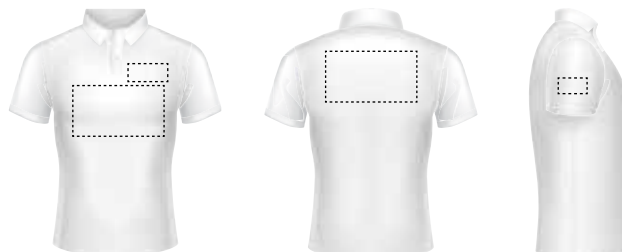

TENERIFE

POLO MANICA CORTA COLORATA UOMO PARTICOLARI FLUO 160GR

1. Polo uomo manica corta effetto fiammato
2. Doppio piping fluo sul colletto
   - Nastro di rinforzo interno collo fluo
   - Risvolto manica con cuciture fluo
   - Spacchetti laterali con nastro di rinforzo fluo

CODICE **OF5177** NEUTRO **Colorata**

SPECIFICHE

Materiale

**100% Cotone Slubby
Jersey
160 g/m²**

Taglie

S > X X L

Tecniche di stampa

**Serigrafia 1 colore
Serigrafia 2 colori
Digitale DTF
Ricamo**