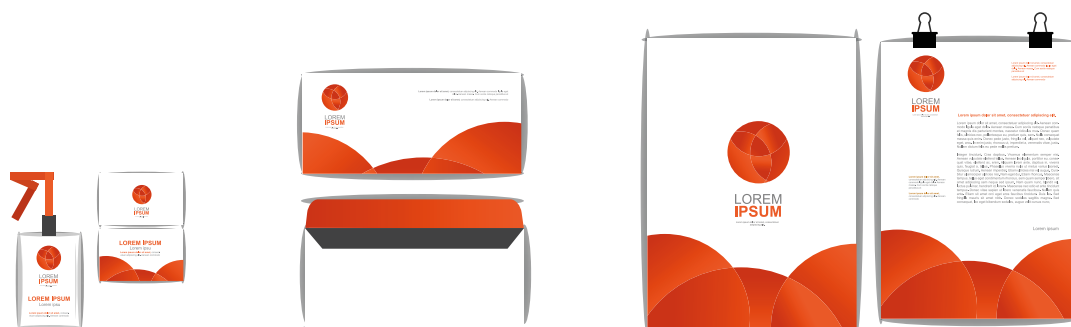

TRADIZIONE E COMUNICAZIONE

**IL TUO LOGO E LE INFORMAZIONI
GESTITE CON CURA ED ATTENZIONE!**

Brochures, biglietti da visita, carta intestata: tutto quello che ti serve per la tua comunicazione aziendale!