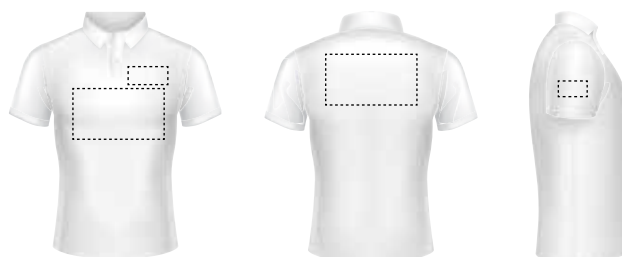

SUMMER II

POLO MANICA CORTA UOMO 1706R

Polo a 3 bottoni in tinta. Fondo del capo dritto con spacchi laterali
Tagliata e cucita. Bottone di ricambio cucito all'interno.

CODICE **OF5187** NEUTRO **Bianca**

CODICE **OF5188** NEUTRO **Colorata**

SPECIFICHE

Materiale

100% cotone pettinato

Ringspun

170 g/m²

Taglie

X S > X X L

Tecniche di stampa

Serigrafia 1 colore

Serigrafia 2 colori

Digitale DTF

Ricamo

**>/// VERIFICA LA GAMMA
COMPLETA E LA DISPONIBILITÀ
DEL PRODOTTO SU**

SOL'S
the Fair spirit

consegna in
14 giorni

DEL PRODOTTO

STAMPA DTF - AREA DI STAMPA 9,5 X 9,5 - 21 X 30

OF5276 - **DIGITALE** - 9,5 x 9,5 cm

OF5277 - **DIGITALE** - 21 x 30 cm

OF5278 - **SUPPLEMENTO** - Gestione dato variabile

RICAMO - AREA DI RICAMO MAX 8 X 8

0D9673 - **IMPIANTO RICAMO**

0D9672 - **MESSA IN MACCHINA FINO A 20 PZ (PER OGNI POSIZIONE DI RICAMO)**

0D9674 - **RICAMO** - Da 1 a 100 PZ

0D9675 - **RICAMO** - Da 101 a 300 PZ

0D9676 - **RICAMO** - Oltre 300 PZ

LAVORAZIONI ACCESSORIE:

SUPPLEMENTO piego e imbusto **0D9677**

Colori

	blu atollo		rosso		giallo oro
	cielo		bordeaux		nero
	verde inglese		blu royal		ash
	sabbia		rosa		grigio medio melange
	bianco		army		cioccolato
	viola scuro		verde prato		arancio
	blu anatra		verde mela		acqua
	blu navy