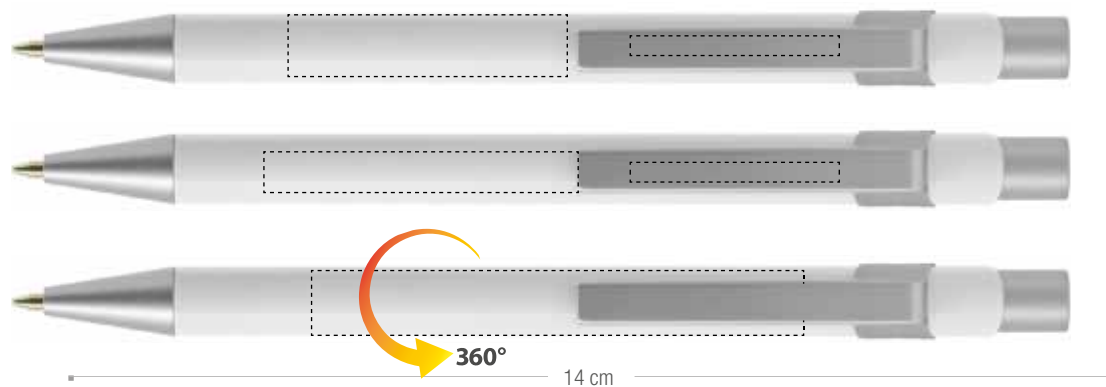

PERSONALIZZAZIONE DEL PRODOTTO

dimensioni reali

posizione	tecnica	dimensione max	max colori
SUL FUSTO E SULLA CLIP	serigrafia	sul fusto: 25 x 36 mm sulla clip: 3 x 30 mm	1
SUL FUSTO E SULLA CLIP	incisione	sul fusto: 6 x 45 mm sulla clip: 3 x 30 mm	-
SUL FUSTO	incisione 360°	30 x 70 mm	-