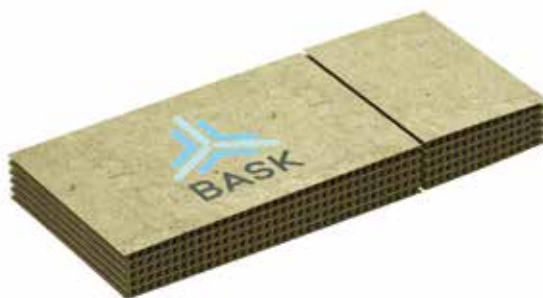

Colori

naturale

SPECIFICHE

Materiale

Cartone

Dimensioni

6,1x2,8x0,8 CM

Tecnica di stampa

Digitale

Posizione di stampa/Area

Sul fronte e sul retro

DIMENSIONE MAX **32x20** MM

Full color

USB 4 GB

da **100 a 199 pz** **0D4798** digitale

da **200 a 299 pz** **0D4799** digitale

da **300 a 499 pz** **0D4800** digitale

oltre **500 pz** **0D4801** digitale

USB 8 GB

da **100 a 199 pz** **0D4802** digitale

da **200 a 299 pz** **0D4803** digitale

da **300 a 499 pz** **0D4804** digitale

oltre **500 pz** **0D4805** digitale

USB 16 GB

da **100 a 199 pz** **0D4806** digitale

da **200 a 299 pz** **0D4807** digitale

da **300 a 499 pz** **0D4808** digitale

oltre **500 pz** **0D4809** digitale

>/// TASSA SIAE PER CHIAVETTE
USB APPLICATA AD OGNI ORDINE

0B9624 SIAE 4GB cad.
0B9625 SIAE 8GB cad.
0B9626 SIAE 16GB cad.