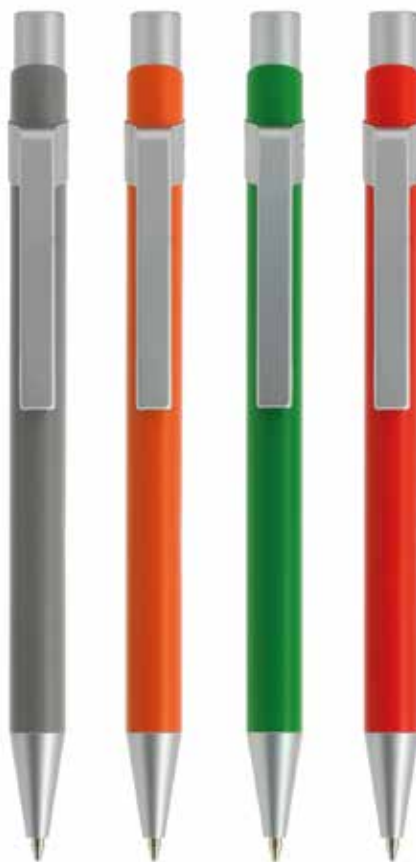

BIC METAL PRO

PENNA A SFERA

Disegno metallico moderno con una variegata selezione di colori e finiture. Elevata utilità grazie al nuovo fusto metallico. Tratto sottile per una scrittura più precisa.

da 50 a 99 pz	0C8374	stampa 1 colore
da 100 a 249 pz	0C8375	stampa 1 colore
da 250 a 500 pz	0C8376	stampa 1 colore
da 50 a 99 pz	0C8377	incisa
da 100 a 249 pz	0C8378	incisa
da 250 a 500 pz	0C8379	incisa
da 100 a 249 pz	0C8381	incisa 360°
da 250 a 500 pz	0C8382	incisa 360°

SPECIFICHE

Materiale

Metallo (OTTONE)

Dimensioni

1,3X14 CM

Refill

Nero ●
Blu ●

Colori

LUCIDO

OPACO