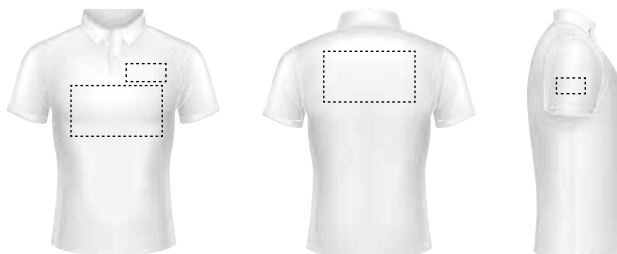

SKIPPER

POLO MANICA CORTA UOMO 210GR

Polo a tre bottoni bianchi, collo e bordo manica con fine profilo a contrasto, colletto e bordo manica a costine, spacchetti laterali con cucitura di rinforzo, cuciture del collo coperte, nastro di rinforzo laterale, cuciture stretch, rinforzo sagomato retro collo.

CODICE **OD6453** NEUTRO Colorata

SPECIFICHE

Materiale

100% Cotone Piquet
210 g/m²

MELANGE

60% Cotone
40% Poliestere

Taglie

X S > X X L

Tecniche di stampa

Serigrafia 1 colore

Serigrafia 2 colori

Digitale DTF

Ricamo