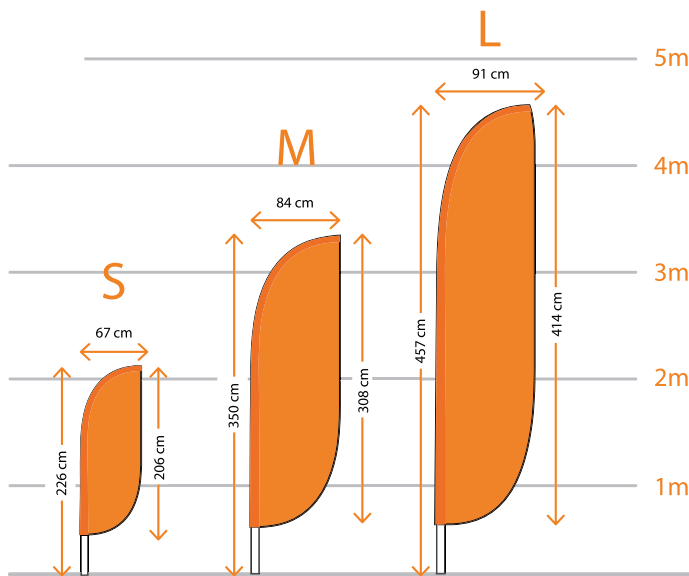

Posizione di stampa

Tutta la superficie

Colori di stampa

Fino 4 colori

52 cm

asta mobile	S	M	L
misure	260 cm	330/400 cm	500 cm

Prodotto	misure
Borsa per trasporto	120 x 20 cm

VELA