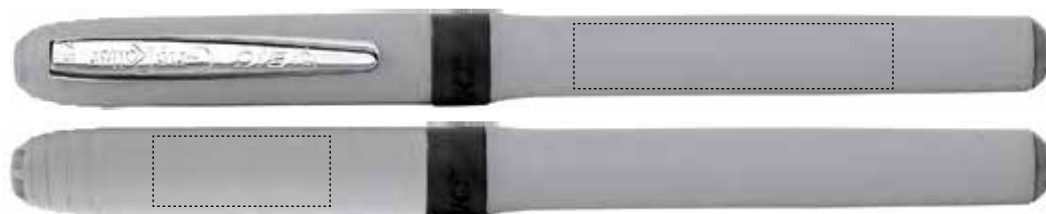

PERSONALIZZAZIONE DEL PRODOTTO

dimensioni reali

13,9 cm

posizione	tecnica	dimensione max	max colori
FUSTO	serigrafia	25 x 45 mm	3
CAPPUCCIO	serigrafia	15 x 25 mm	3

consegna in
12 giorni