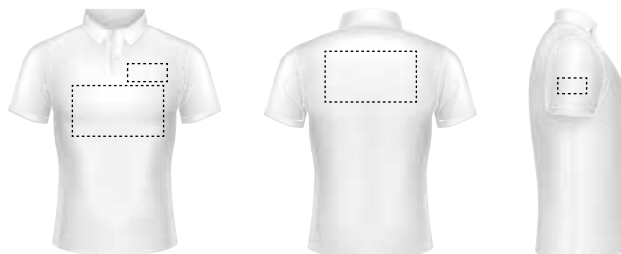

PASSION

POLO MANICA CORTA DONNA 170GR

Polo con punto vita sfiancato. 4 bottoni in tinta
Fondo del capo dritto con spacchi laterali. Tagliata e cucita
Bottone di ricambio cucito all'interno.

CODICE **0F5189** NEUTRO **Bianca**

CODICE **0F5190** NEUTRO **Colorata**

consegna in
14 giorni

SPECIFICHE

Materiale

100% cotone pettinato

Ringspun

170 g/m²

Taglie

XS > XXL

Tecniche di stampa

Serigrafia 1 colore

Serigrafia 2 colori

Digitale DTF

Ricamo

>/// VERIFICA LA GAMMA
COMPLETA E LA DISPONIBILITÀ
DEL PRODOTTO SU

Colori

PERSONALIZZAZIONE

SERIGRAFIA 1 COLORE - AREA DI STAMPA MAX 21 X 30

0D9648 - IMPIANTO STAMPA 1 COL.

0D9647 - MESSA IN MACCHINA FINO A 30 PZ (PER OGNI POSIZIONE DI STAMPA)

0D9649 - RIUTILIZZO IMPIANTO SERIGRAFIA 1 COLORE

0D9658 - SERIGRAFIA 1 COL. - Da 1 a 30 PZ

0D9659 - SERIGRAFIA 1 COL. - Da 31 a 150 PZ

0D9660 - SERIGRAFIA 1 COL. - Da 151 a 600 PZ

0D9661 - SERIGRAFIA 1 COL. - Da 601 a 3000 PZ

SERIGRAFIA 2 COLORI - AREA DI STAMPA MAX 21 X 30

0D9650 - IMPIANTO STAMPA 2 COL.

0D9647 - MESSA IN MACCHINA FINO A 30 PZ (PER OGNI POSIZIONE DI STAMPA)

0D9651 - RIUTILIZZO IMPIANTO SERIGRAFIA 2 COLORI

0D9668 - SERIGRAFIA 2 COL. - Da 1 a 30 PZ

0D9669 - SERIGRAFIA 2 COL. - Da 31 a 150 PZ

0D9670 - SERIGRAFIA 2 COL. - Da 151 a 600 PZ

0D9671 - SERIGRAFIA 2 COL. - Da 601 a 3000 PZ