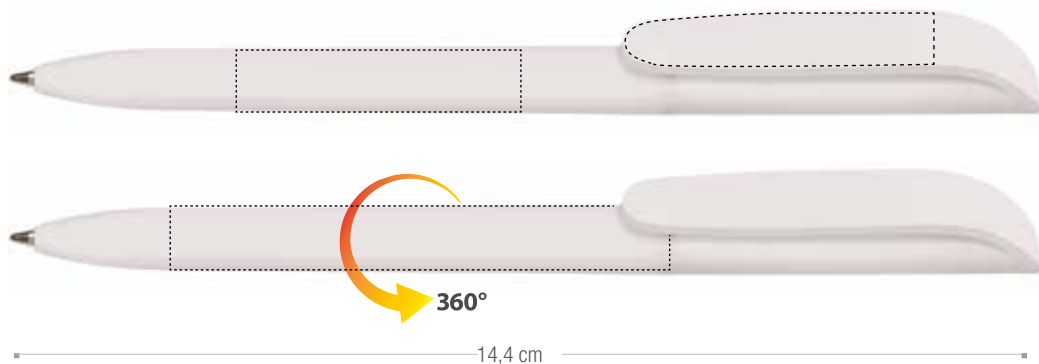

PERSONALIZZAZIONE DEL PRODOTTO

dimensioni reali

posizione	tecnica	dimensione max	max colori
SUL FUSTO E SULLA CLIP	serigrafia	sul fusto: 20 x 40 mm sulla clip: 9 x 39 mm	1
SUL FUSTO	digitale 360°	31 x 71 mm	full color