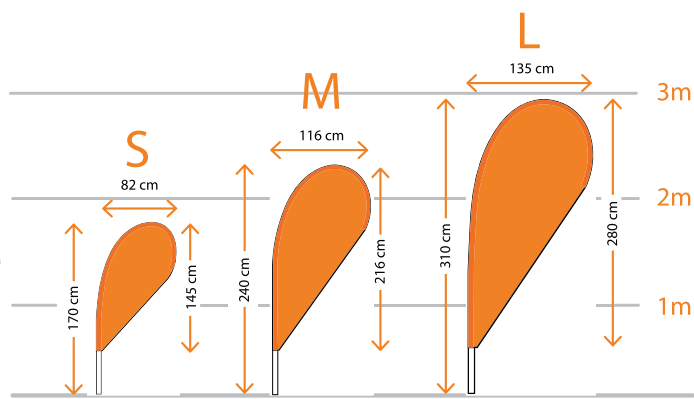

Colori di stampa

Fino 4 colori

52 cm

asta mobile	S	M	L
misure	260 cm	330/400 cm	500 cm

Prodotto	misure
Borsa per trasporto	120 x 20 cm

ONDA

BANDIERA ONDA

kit bandiera composto da bandiera in poliester nautico da 115 gr, asta , base a croce con zavorra riempibile e sacca di trasporto