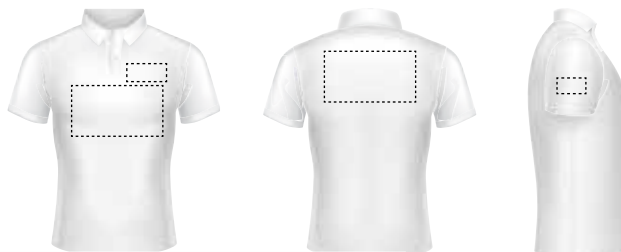

SKIPPER LADY

POLO MANICA CORTA DONNA 210GR

Polo sfiancata a cinque bottoni bianchi, collo e bordo manica con fine profilo a contrasto, colletto e bordo manica a costine, spacchetti laterali con cucitura di rinforzo, cuciture del collo coperte, nastro di rinforzo laterale, cuciture stretch, rinforzo 3 bottoni.

consegna in
14 giorni

CODICE **OD6478** NEUTRO Colorata