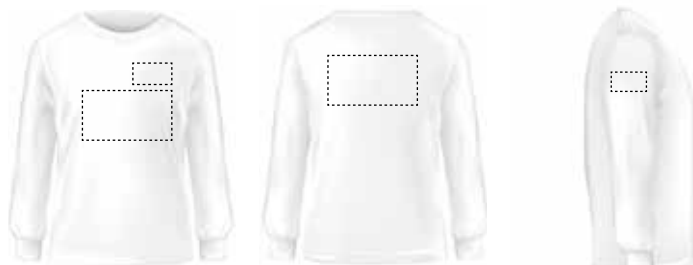

GIAMAICA

T-SHIRT MANICA LUNGA UOMO 150GR

T-shirt girocollo manica lunga, colletto basso (h cm 1,2 Man, h cm 0,8 Lady) con nastro di rinforzo in Oxford.
Trattamento agli enzimi.

JRC

consegna in
14 giorni

CONFEZIONE TASSATIVA DA 5 PZ PER TAGLIA

CODICE **OF5168** NEUTRO **Bianca**

CODICE **OF5169** NEUTRO **Colorata**