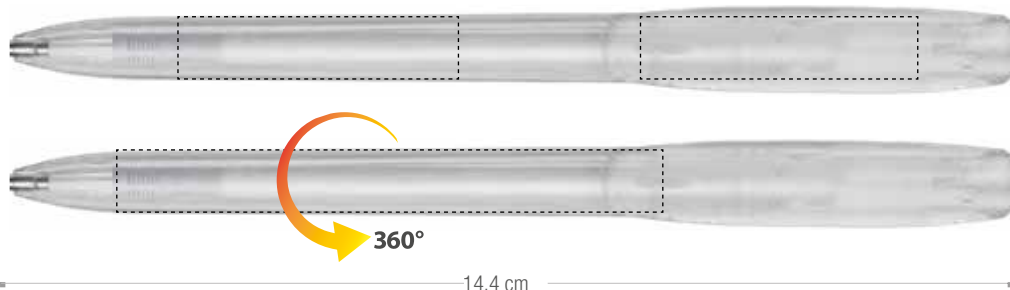

PERSONALIZZAZIONE DEL PRODOTTO

dimensioni reali

posizione	tecnica	dimensione max	max colori
SUL FUSTO E SULLA CLIP	serigrafia	sul fusto: 20 x 40 mm sulla clip: 9 x 39 mm	1
SOLO SU FUSTO BIANCO	digitale 360°	31 x 67 mm	full color