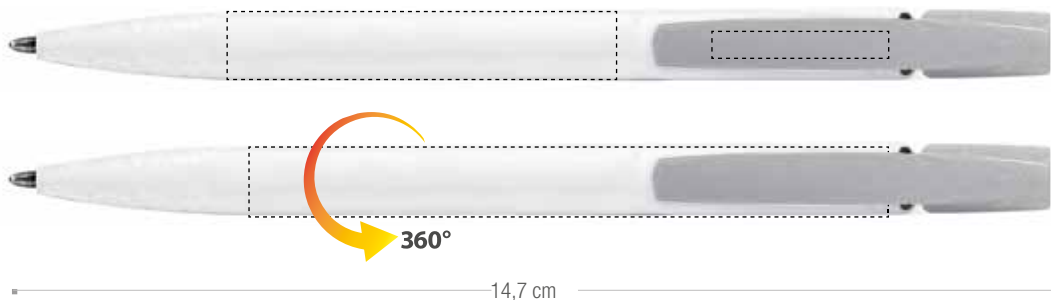

Colori

PULSANTE E CLIP
OPACO

PULSANTE E CLIP
SATINATO

CORPO
OPACO

PERSONALIZZAZIONE DEL PRODOTTO

posizione	tecnica	dimensione max	max colori
SUL FUSTO E SULLA CLIP	serigrafia	sul fusto retro clip: 20 x 55 mm sul fusto: 20 x 55 mm sulla clip: 4 x 25 mm	2
SUL FUSTO	digitale 360°	30 x 91 mm	full color