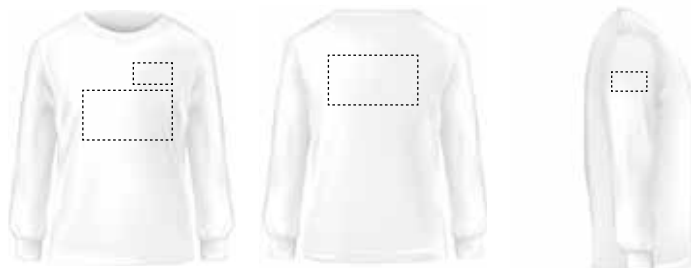

DELACROIX

T-SHIRT MANICA LUNGA UOMO

T-shirt a manica lunga da uomo in jersey 100% cotone (150 g/m²) con filo di cotone cardato. Girocollo a costine 1x1 nastro di rinforzo in jersey. T-shirt tubolare con taglio regolare e cucitura doppia su maniche e parte inferiore.

CODICE **OD5500** NEUTRO **Bianca**

CODICE **OD5519** NEUTRO **Colorata**