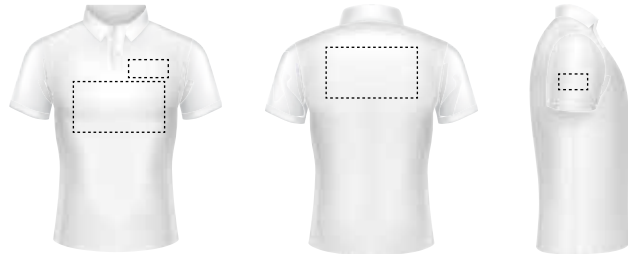

TENERIFE LADY

POLO MANICA CORTA DONNA PARTICOLARI FLUO 160GR

Polo uomo manica corta effetto fiammato. Doppio piping fluo sul colletto. Nastro di rinforzo interno collo fluo. Risvolto manica con cuciture fluo. Spacchetti laterali con nastro di rinforzo fluo.

CODICE **OF5179** NEUTRO **Colorata**