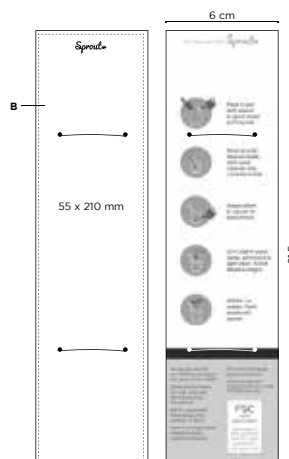

SPECIFICHE

Materiale

Legno

Dimensioni

0,8 X 19 CM MATITA

21,5 X 6 CM CARTONCINO