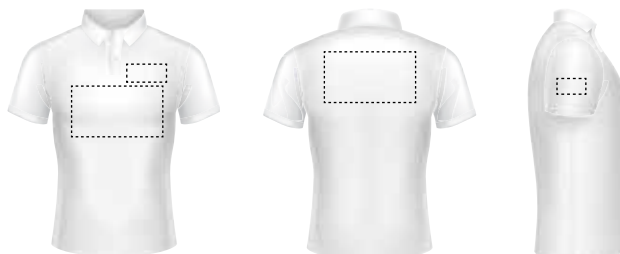

DUBAI

POLO MANICA CORTA UOMO 180GR

Polo con 5 bottoni bianco trasparente.

CODICE **OF5173** NEUTRO **Bianca**

CODICE **OF5174** NEUTRO **Colorata**

SPECIFICHE

Materiale

100% Cotone pettinato
180 g/m²