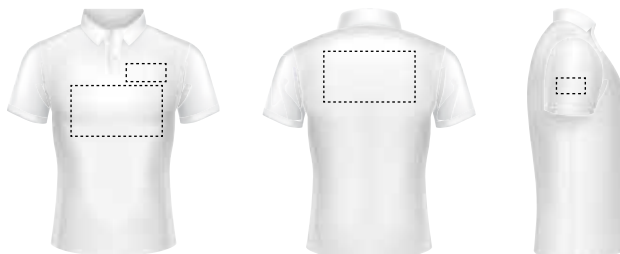

MILLET

consegna in
14 giorni

POLO MANICA CORTA DONNA 195GR

Polo aderente da donna a maniche corte in piqué 100% cotone (195 g/m²) cardato. Questa polo presenta girocollo e maniche a costine, girocollo con nastro di rinforzo in piqué. Sulla parte frontale, vicino al girocollo, ci sono 4 bottoni in tinta (bottone di riserva cucito all'interno).

CODICE **0D5652** NEUTRO **Bianca**

CODICE **0D5657** NEUTRO **Colorata**

SPECIFICHE

Materiale

100% Cotone
piqué cardato

195 g/m²

MÉLANGE

85% Cotone

15% Viscosa

Taglie

S > X X L

Tecniche di stampa

Serigrafia 1 colore

Serigrafia 2 colori

Digitale DTF

Ricamo