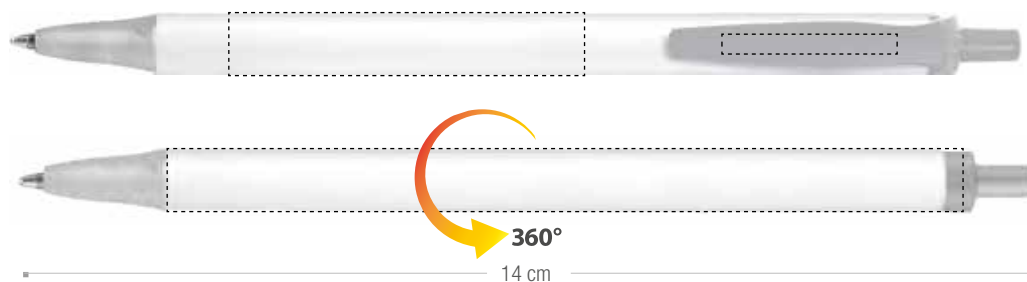

PERSONALIZZAZIONE DEL PRODOTTO

posizione	tecnica	dimensione max	max colori
SUL FUSTO E SULLA CLIP	serigrafia	sul fusto retro clip: 13 x 50 mm sul fusto: 20 x 50 mm sulla clip: 3 x 25 mm	1
SUL FUSTO	digitale 360°	27 x 112 mm	full color

consegna in
12 giorni