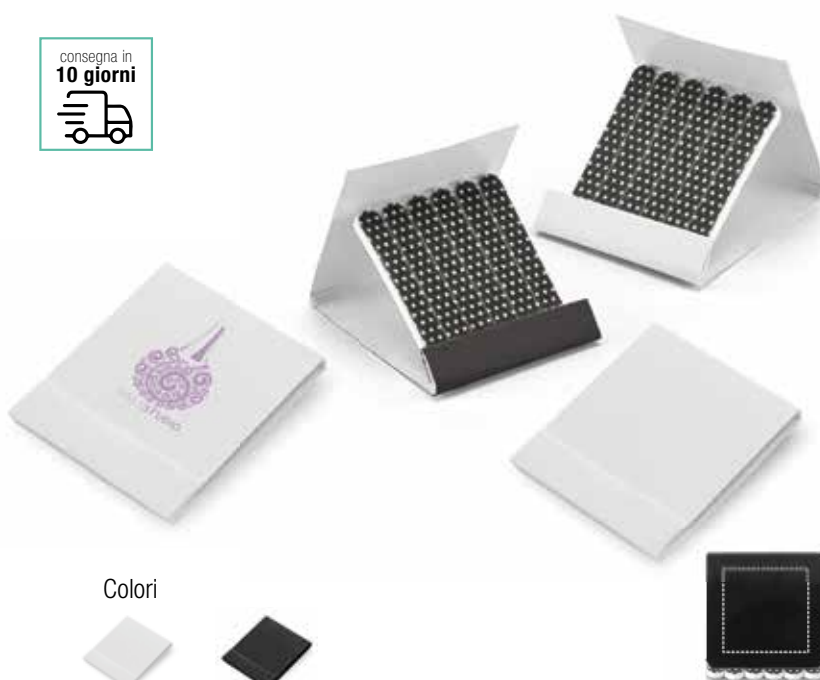

ORTENSIA

SET 6 LIME

Limette per unghie fornite in scatola di carta personalizzabile.

CODICE **OD3316**

da **100 a 249 pz** **OD3317** stampa 1 colore

da **250 a 499 pz** **OD3318** stampa 1 colore

oltre **500 pz** **OD3319** stampa 1 colore

consegna in
10 giorni

Colori

bianco

nero

SPECIFICHE

Materiale

Carta

Dimensioni

5,5 x 6,1 x 0,6 CM

PERSONALIZZAZIONE DEL PRODOTTO

posizione	tecnica	dimensione max	max colori
SU FRONTE	serigrafia	40 x 40 mm	1

RAMBLER

SET MANICURE

Set di 4 pezzi per manicure con: tagliaunghie, forbici, pinzetta e pinza per cuticole. Fornito in astuccio.

CODICE **OF6373**

da **100 a 249 pz** **OF6374** stampa 1 colore

da **250 a 499 pz** **OF6375** stampa 1 colore

oltre **500 pz** **OF6376** stampa 1 colore

da **100 a 249 pz** **OF6377** digitale

da **250 a 499 pz** **OF6378** digitale

oltre **500 pz** **OF6379** digitale

consegna in
10 giorni