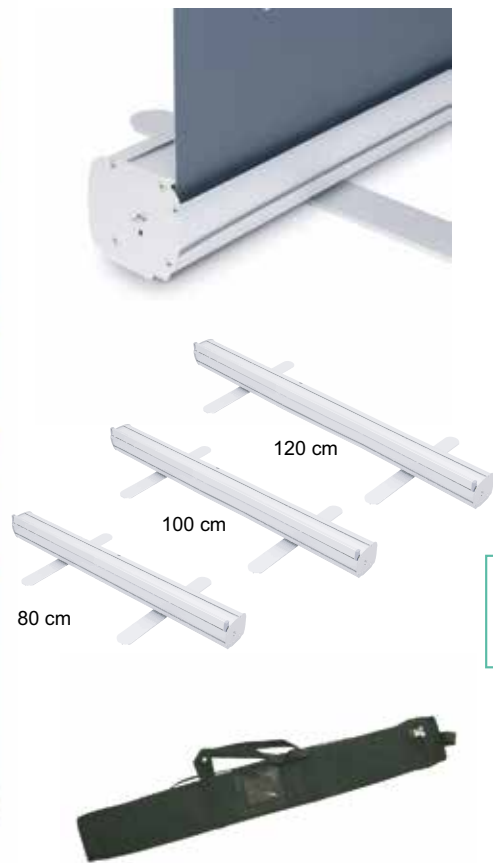

ISEO

ROLL UP BASIC

Espositore in alluminio monofacciale con stampa a colori su pellicola sintetica, due piedini stabilizzanti. Completo di borsa per il trasporto. Fornito pronto per l'utilizzo.

cm **80X200** **OD1027** quantità 1 pz

cm **100X200** **OD1028** quantità 1 pz

cm **120 X200** **OD1029** quantità 1 pz

SPECIFICHE

Materiale

Pellicola sintetica 260 gr
Retro grigio

Tecnica di stampa

Digitale

Posizione di stampa

Solo fronte

Colori di stampa

Fino 4 colori