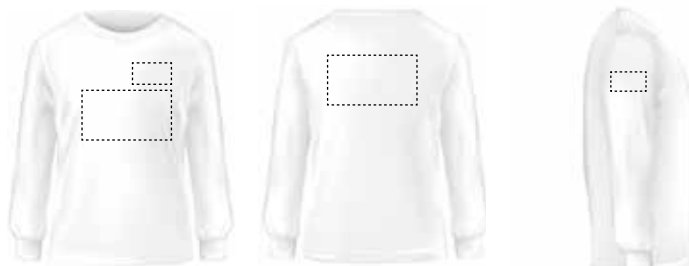

PINETA

T-SHIRT MANICA LUNGA UOMO 165GR

T-shirt girocollo manica lunga, colletto in costina misto spandex da 1.5 cm con cucitura ribattuta sul davanti, nastro di rinforzo da spalla a spalla in colore a contrasto visibile nel colletto, cuciture stretch, cucita lateralmente.

consegna in
14 giorni

CODICE **OF5166** NEUTRO **Bianca**

CODICE **OD6415** NEUTRO **Colorata**

SPECIFICHE

Materiale

100% Cotone Jersey

165 g/m²

Taglie

S > X X L

Tecniche di stampa

Serigrafia 1 colore

Serigrafia 2 colori

Digitale DTF