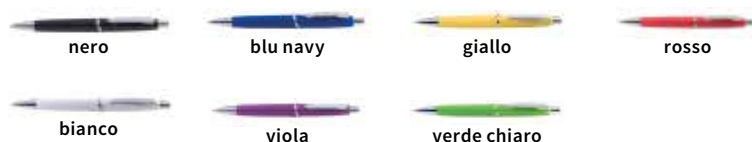

PERSONALIZZAZIONE DEL PRODOTTO

dimensioni reali

posizione	tecnica	dimensione max	max colori
FUSTO	tampografia	30 x 6 mm	1
FUSTO	UV digitale	30 x 6 mm	full color

VALDES

PENNA FLUO

Penna a sfera fluorescente con meccanismo a scatto.