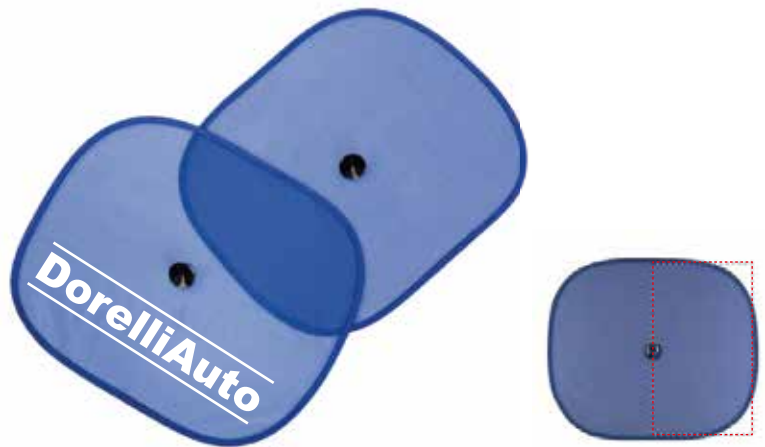

DELTA

PARASOLE AUTO

Set parasole per finestrini laterali auto (2 pezzi).

CODICE **OD3885**

da 50 a 99 pz	OD3886	digitale
da 100 a 249 pz	OD3887	digitale
da 250 a 499 pz	OD3888	digitale
oltre 500 pz	OD3889	digitale

Colori

blu

rosso

bianco

nero

SPECIFICHE

Materiale

Poliestere

Dimensioni

4 4 x 3 7 CM

PERSONALIZZAZIONE DEL PRODOTTO

posizione	tecnica	dimensione max	max colori
LATO DESTRO, SINISTRO, IN ALTO O IN BASSO	digitale	170 x 300 mm	full color

SIGMA

DISCO ORARIO

In carta plastificata.
NON FORNIBILE NEUTRO.

da 100 a 249 pz	OD3932	digitale
da 250 a 499 pz	OD3933	digitale
da 500 a 999 pz	OD3934	digitale
oltre 1000 pz	OD3935	digitale