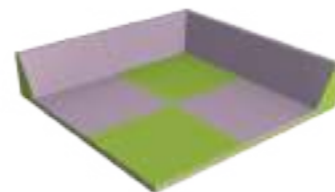

**COD.6760E**  
30x30x5h cm

**3+**

**TAPPETINO SEDUTA**

Mat for seating area  
Tapis assise  
Asiento

**COD.6754E**  
100x38x32h cm

**3+**

**PANCA CURVA**

Soft curved bench  
Pouf cylindrique crèche  
Banco curvo