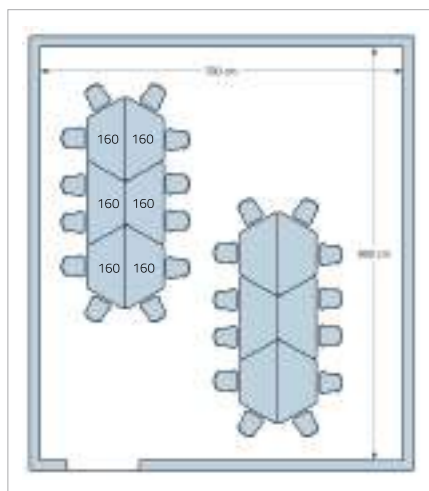

ESEMPI DI DISPOSIZIONE AULE

Examples of classrooms arrangements
Exemples de disposition de classes

■ LAYOUT 07