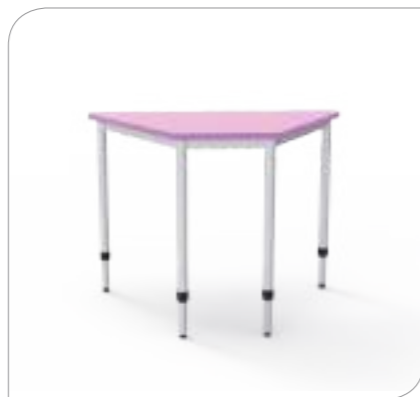

Tavolo regolabile metallo
Adjustable steel / Acier réglable