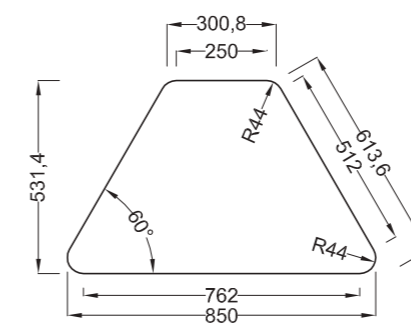

# TAVOLO TRAPEZIO

Table Trapezio - Table Trapezio

TAVOLO TRAPEZIO DA 160

TAVOLO TRAPEZIO DA 140

TAVOLO TRAPEZIO DA 130

TAVOLO TRAPEZIO DA 100

TAVOLO TRAPEZIO DA 85

- COMPOSIZIONE CON TRAPEZIO DA 85
- Dimensioni d'ingombro 180x160 cm. circa
- Overall dimensions 180x160 cm. approximately

The melamin top of 25mm. With minimum radius of 44mm radius. All edges and corners of the board have a radius conforming safety standards with radius of 3mm. The table can be fixed height or adjustable, can have wheels, can have bookshelf in polypropilene, metal grid or with guides support chairs. Cuffs adjustable at the base.

- DIMENSIONI PIANI TRAPEZIO
- Dimension Table Trapezio
- Dimension Table Trapezio

**TAVOLO PETALO**  
Table Petalo - Table Petalo

- DIMENSIONI PIANO PETALO
- Dimension Table Petalo
- Dimension Table Petalo

## TAVOLO QUADRO

Table Quadro - Table Quadro

- DIMENSIONI PIANO QUADRO
- Dimension Table Quadro
- 65x65x59/64/71/76/82h. cm.

COMPOSIZIONE TAVOLO QUADRO CON TRAPEZIO PIANO DA 100  
| Dimensioni d'ingombro 392x232 cm. circa  
| Overall dimensions 392x232 cm. approximately