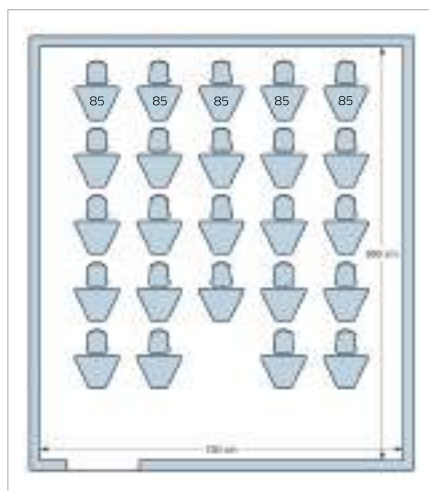

ESEMPI DI DISPOSIZIONE AULE

Examples of classrooms arrangements
Exemples de disposition de classes

LAYOUT 01