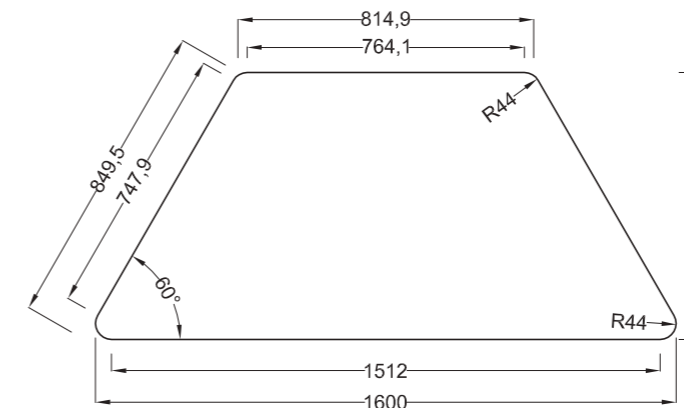

## AULE CON TAVOLI TRAPEZIO

Class rooms with Table Trapezio - Salles de classe avec Table Trapezio

# TAVOLO TRAPEZIO

Table Trapezio - Table Trapezio

TAVOLO TRAPEZIO DA 160

TAVOLO TRAPEZIO DA 140

TAVOLO TRAPEZIO DA 130

TAVOLO TRAPEZIO DA 100

TAVOLO TRAPEZIO DA 85

- COMPOSIZIONE CON TRAPEZIO DA 85
- Dimensioni d'ingombro 180x160 cm. circa
- Overall dimensions 180x160 cm. approximately

## TAVOLO QUADRO

Table Quadro - Table Quadro

- DIMENSIONI PIANO QUADRO
- Dimension Table Quadro
- 65x65x59/64/71/76/82h. cm.

COMPOSIZIONE TAVOLO QUADRO CON TRAPEZIO PIANO DA 100  
| Dimensioni d'ingombro 392x232 cm. circa  
| Overall dimensions 392x232 cm. approximately