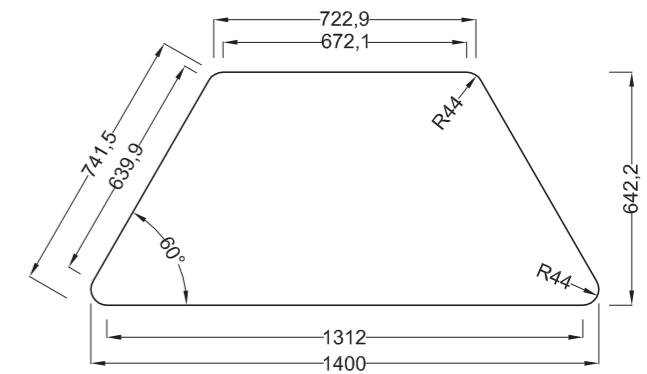

## AULE CON TAVOLI TRAPEZIO

Class rooms with Table Trapezio - Salles de classe avec Table Trapezio

# TAVOLO TRAPEZIO

Table Trapezio - Table Trapezio

TAVOLO TRAPEZIO DA 160

TAVOLO TRAPEZIO DA 140

TAVOLO TRAPEZIO DA 130

TAVOLO TRAPEZIO DA 100

TAVOLO TRAPEZIO DA 85

- COMPOSIZIONE CON TRAPEZIO DA 85
- Dimensioni d'ingombro 180x160 cm. circa
- Overall dimensions 180x160 cm. approximately

## TAVOLO QUADRO

Table Quadro - Table Quadro

- DIMENSIONI PIANO QUADRO
- Dimension Table Quadro
- 65x65x59/64/71/76/82h. cm.

COMPOSIZIONE TAVOLO QUADRO CON TRAPEZIO PIANO DA 100  
| Dimensioni d'ingombro 392x232 cm. circa  
| Overall dimensions 392x232 cm. approximately