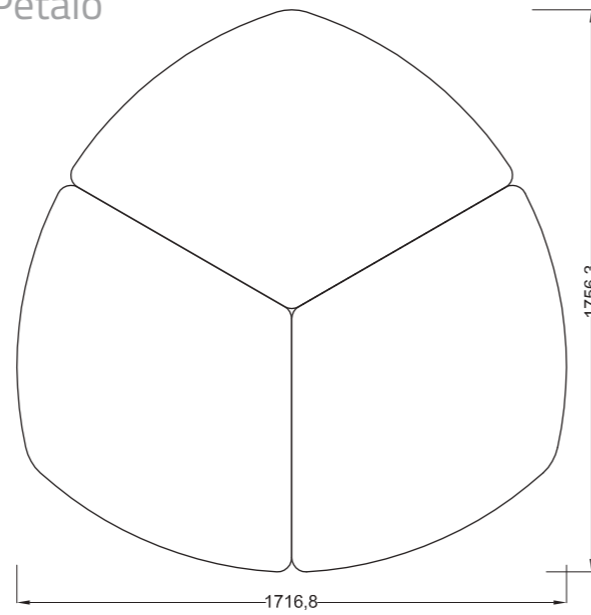

# TAVOLO TRAPEZIO

Table Trapezio - Table Trapezio

TAVOLO TRAPEZIO DA 160

TAVOLO TRAPEZIO DA 140

TAVOLO TRAPEZIO DA 130

TAVOLO TRAPEZIO DA 100

TAVOLO TRAPEZIO DA 85

- COMPOSIZIONE CON TRAPEZIO DA 85
- Dimensioni d'ingombro 180x160 cm. circa
- Overall dimensions 180x160 cm. approximately

The melamin top of 25mm. With minimum radius of 44mm radius. All edges and corners of the board have a radius conforming safety standards with radius of 3mm. The table can be fixed height or adjustable, can have wheels, can have bookshelf in polypropilene, metal grid or with guides support chairs. Cuffs adjustable at the base.

- DIMENSIONI PIANI TRAPEZIO
- Dimension Table Trapezio
- Dimension Table Trapezio

**TAVOLO PETALO**  
Table Petalo - Table Petalo

- DIMENSIONI PIANO PETALO
- Dimension Table Petalo
- Dimension Table Petalo

## TAVOLO QUADRO

Table Quadro - Table Quadro

- DIMENSIONI PIANO QUADRO
- Dimension Table Quadro
- 65x65x59/64/71/76/82h. cm.

COMPOSIZIONE TAVOLO QUADRO CON TRAPEZIO PIANO DA 100  
| Dimensioni d'ingombro 392x232 cm. circa  
| Overall dimensions 392x232 cm. approximately