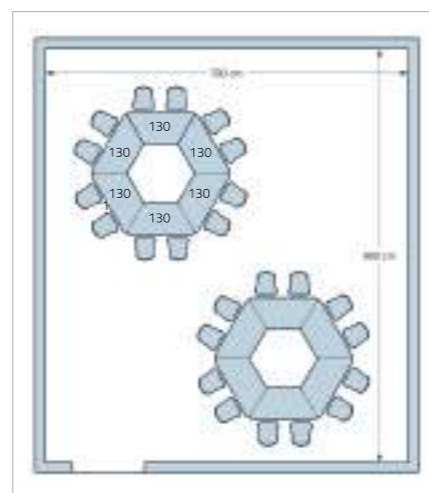

TAVOLO TRAPEZIO
Table Trapezio - Table Trapezio

ESEMPI DI DISPOSIZIONE AULE

Examples of classrooms arrangements
Exemples de disposition de classes

LAYOUT 06