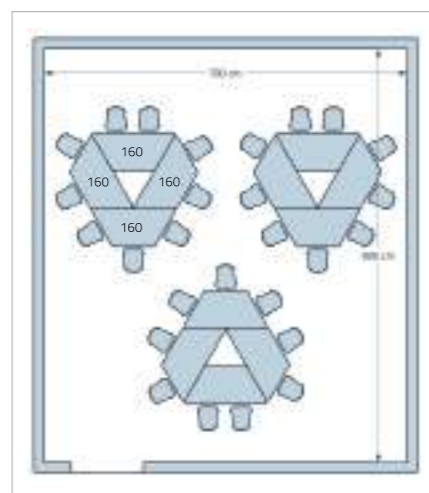

TAVOLO TRAPEZIO
Table Trapezio - Table Trapezio

ESEMPI DI DISPOSIZIONE AULE

Examples of classrooms arrangements
Exemples de disposition de classes

LAYOUT 05