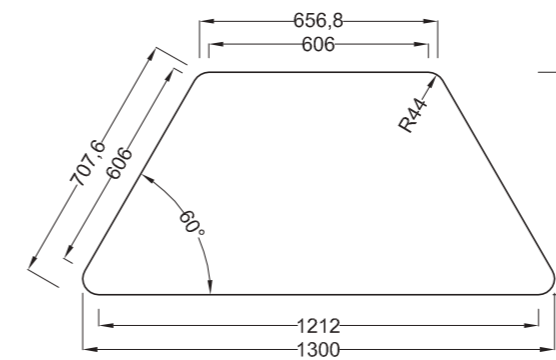

# TAVOLO TRAPEZIO

Table Trapezio - Table Trapezio

TAVOLO TRAPEZIO DA 160

TAVOLO TRAPEZIO DA 140

TAVOLO TRAPEZIO DA 130

TAVOLO TRAPEZIO DA 100

TAVOLO TRAPEZIO DA 85

- COMPOSIZIONE CON TRAPEZIO DA 85
- Dimensioni d'ingombro 180x160 cm. circa
- Overall dimensions 180x160 cm. approximately

The melamin top of 25mm. With minimum radius of 44mm radius. All edges and corners of the board have a radius conforming safety standards with radius of 3mm. The table can be fixed height or adjustable, can have wheels, can have bookshelf in polypropilene, metal grid or with guides support chairs. Cuffs adjustable at the base.

## TAVOLO QUADRO

Table Quadro - Table Quadro

- DIMENSIONI PIANO QUADRO
- Dimension Table Quadro
- 65x65x59/64/71/76/82h. cm.

COMPOSIZIONE TAVOLO QUADRO CON TRAPEZIO PIANO DA 100  
| Dimensioni d'ingombro 392x232 cm. circa  
| Overall dimensions 392x232 cm. approximately