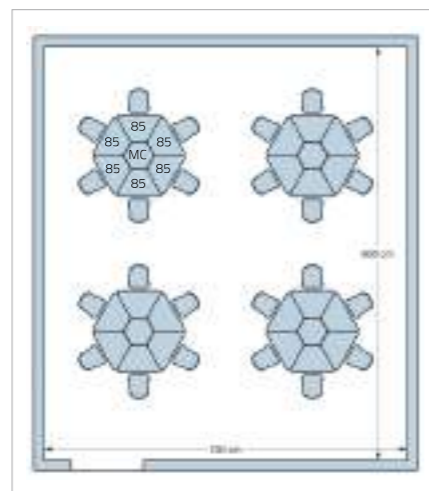

TAVOLO TRAPEZIO
Table Trapezio - Table Trapezio

ESEMPI DI DISPOSIZIONE AULE

Examples of classrooms arrangements
Exemples de disposition de classes

LAYOUT 02