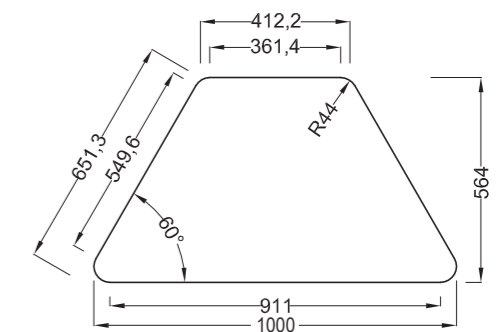

# TAVOLO TRAPEZIO

Table Trapezio - Table Trapezio

TAVOLO TRAPEZIO DA 160

TAVOLO TRAPEZIO DA 140

TAVOLO TRAPEZIO DA 130

TAVOLO TRAPEZIO DA 100

TAVOLO TRAPEZIO DA 85

- COMPOSIZIONE CON TRAPEZIO DA 85
- Dimensioni d'ingombro 180x160 cm. circa
- Overall dimensions 180x160 cm. approximately

The melamin top of 25mm. With minimum radius of 44mm radius. All edges and corners of the board have a radius conforming safety standards with radius of 3mm. The table can be fixed height or adjustable, can have wheels, can have bookshelf in polypropilene, metal grid or with guides support chairs. Cuffs adjustable at the base.

- DIMENSIONI PIANI TRAPEZIO
- Dimension Table Trapezio
- Dimension Table Trapezio

**TAVOLO PETALO**  
Table Petalo - Table Petalo

- DIMENSIONI PIANO PETALO
- Dimension Table Petalo
- Dimension Table Petalo

## TAVOLO QUADRO

Table Quadro - Table Quadro

- DIMENSIONI PIANO QUADRO
- Dimension Table Quadro
- 65x65x59/64/71/76/82h. cm.

COMPOSIZIONE TAVOLO QUADRO CON TRAPEZIO PIANO DA 100  
| Dimensioni d'ingombro 392x232 cm. circa  
| Overall dimensions 392x232 cm. approximately