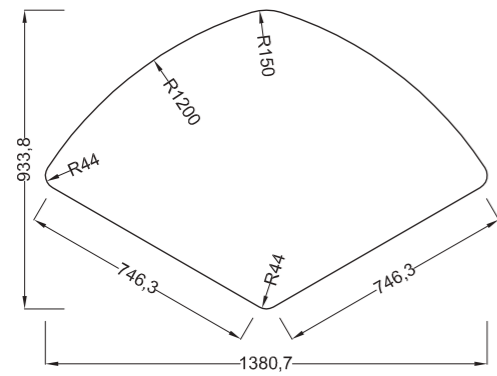

# TAVOLO TRAPEZIO

Table Trapezio - Table Trapezio

TAVOLO TRAPEZIO DA 160

TAVOLO TRAPEZIO DA 140

TAVOLO TRAPEZIO DA 130

TAVOLO TRAPEZIO DA 100

TAVOLO TRAPEZIO DA 85

- COMPOSIZIONE CON TRAPEZIO DA 85
- Dimensioni d'ingombro 180x160 cm. circa
- Overall dimensions 180x160 cm. approximately

The melamin top of 25mm. With minimum radius of 44mm radius. All edges and corners of the board have a radius conforming safety standards with radius of 3mm. The table can be fixed height or adjustable, can have wheels, can have bookshelf in polypropilene, metal grid or with guides support chairs. Cuffs adjustable at the base.

- DIMENSIONI PIANI TRAPEZIO
- Dimension Table Trapezio
- Dimension Table Trapezio

**TAVOLO PETALO**  
Table Petalo - Table Petalo

- DIMENSIONI PIANO PETALO
- Dimension Table Petalo
- Dimension Table Petalo

## TAVOLO QUADRO

Table Quadro - Table Quadro

- DIMENSIONI PIANO QUADRO
- Dimension Table Quadro
- 65x65x59/64/71/76/82h. cm.

COMPOSIZIONE TAVOLO QUADRO CON TRAPEZIO PIANO DA 100  
| Dimensioni d'ingombro 392x232 cm. circa  
| Overall dimensions 392x232 cm. approximately