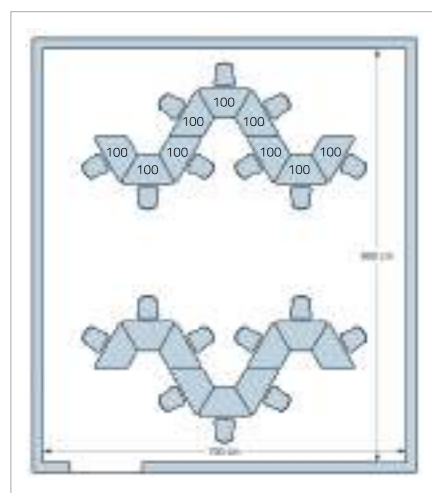

ESEMPI DI DISPOSIZIONE AULE

Examples of classrooms arrangements
Exemples de disposition de classes

LAYOUT 04