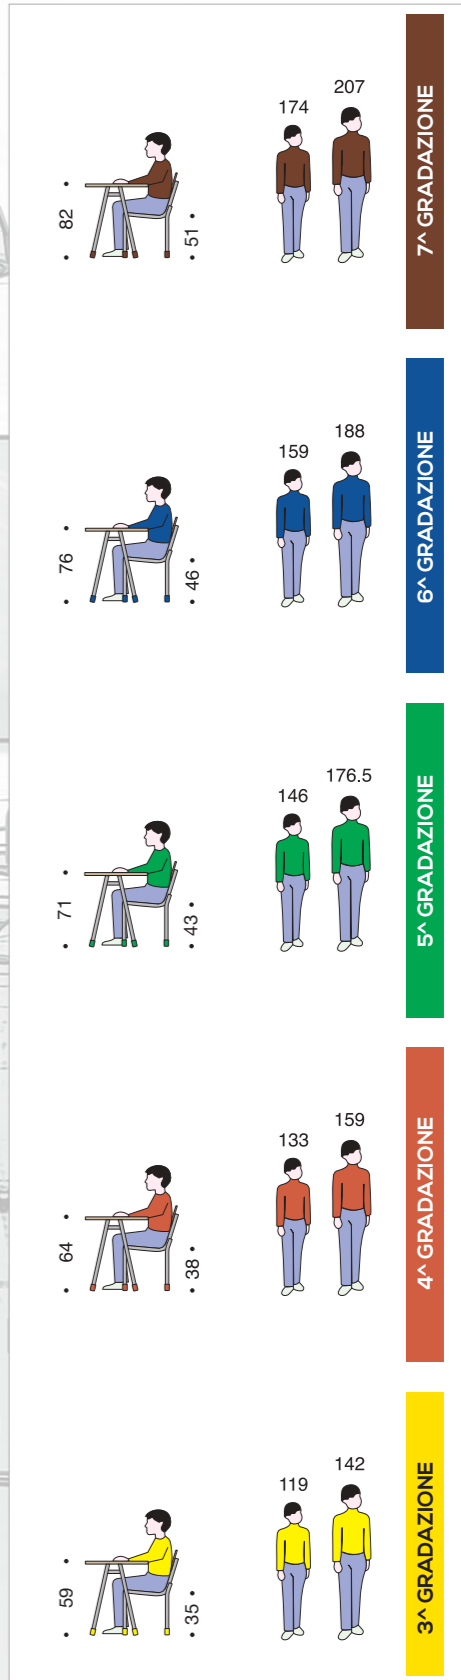

vastarredo

MADE IN ITALY

TAVOLO TRAPEZIO

Table Trapezio - Table Trapezio

10 BUONE RAGIONI
PER SCEGLIERE TAVOLO TRAPEZIO

- 01 FACILITÀ DI PULIZIA
  Cleaning | Nettoyage
- 02 MANUTENZIONE
  Maintenance | Entretien
- 03 DUREVOLEZZA
  Durability | Durabilité
- 04 SOSTENIBILE
  Sustainable | Durable
- 05 COMFORT ACUSTICO
  Acoustic comfort | Confort acoustique
- 06 SENSO DI APPARTENENZA
  Responsability | Responsabilité
- 07 PERSONALIZZAZIONE PIANO DI LAVORO
  Customization of the top | Personnalisation du plan de travail
- 08 RICICLABILITA'
  Recyclable | Recyclable
- 09 MULTIFUNZIONALITA'
  Multifunctionality | Multifunctionnalité
- 10 MANEGGEVOLEZZA
  Gestion | Gestion