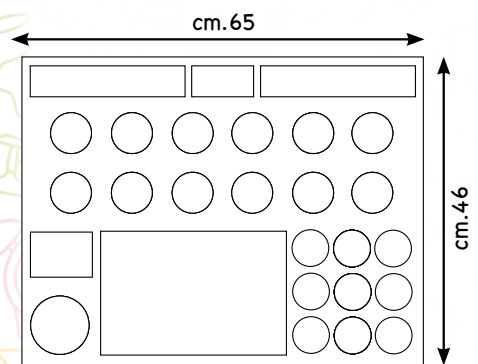

BA12/1 • € 8,30

portacolori (in plastica) cm.18,5x65x5 h

BA12/2 • € 16,40

portacolori (in plastica) cm.46x65x5 h