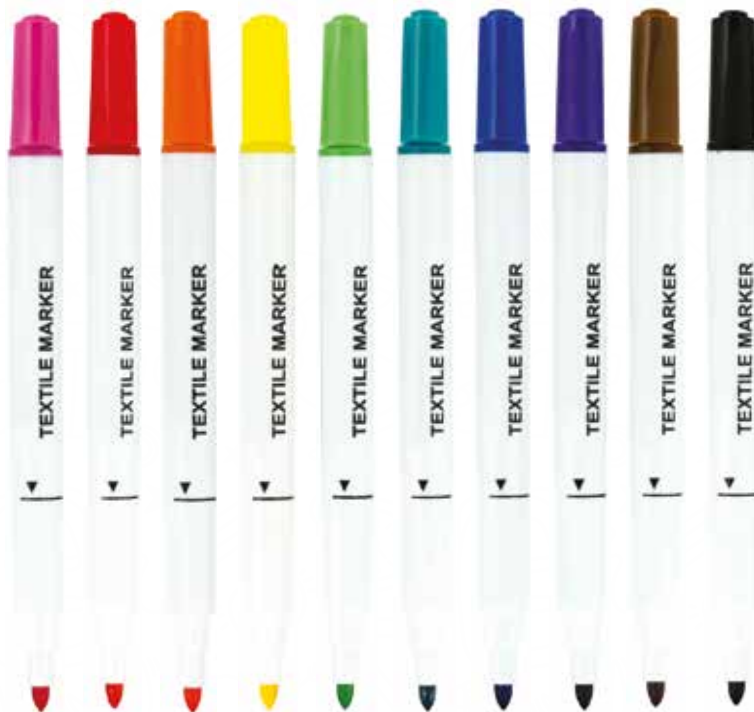

Pennarelli Stamperelli

Con doppia punta in feltro, una conica per tracciare linee grosse e fini e una a stampino nella parte superiore del corpo. Inchiostro a base acqua, atossico.

2 in 1

UN LATO
PENNARELLO
UN LATO
STAMPINO

+3
ANNI

KR972350 • € 5,60

scatola 12 pennarelli
colori assortiti

Pennarelli Baby Tip

Marcatore punta tonda anti schiacciamento, a prova di bambino. Inchiostro a base acqua, atossico.

+3
ANNI

KR972347 • € 4,70

scatola 12 pennarelli
colori assortiti

PUNTA ANTI-SCHIACCIAMENTO

Pennarelli per tessuti

**NO
GLUTINE
CASEINA E UOVA**

C2739/6 • € 4,15

busta 6 marker per tessuti ml.35 colori assortiti

C2739/10 • € 7,00

busta 10 marker per tessuti ml.35 colori assortiti

Marker ad inchiostro pigmentato a base d'acqua, resistente alla luce, scrive su tutti i tessuti. Resistente ai lavaggi fino a 60°.

Marker per porcellana-terracotta

MARKER PER PORCELLANA PUNTA MM.2

- 06980** • € 4,95 - nero
- 06981** • € 4,95 - rosso
- 06982** • € 4,95 - blu
- 06983** • € 4,95 - verde
- 06984** • € 4,95 - giallo
- 06985** • € 4,95 - marrone