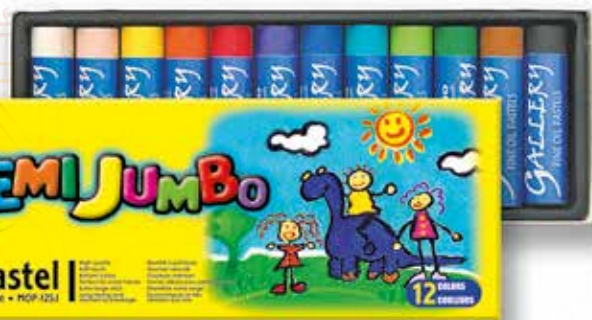

(ø 17x70 mm)

PASTELLI A OLIO SEMI-JUMBO

06559 • € 6,50 scatola 12 pastelli assortiti