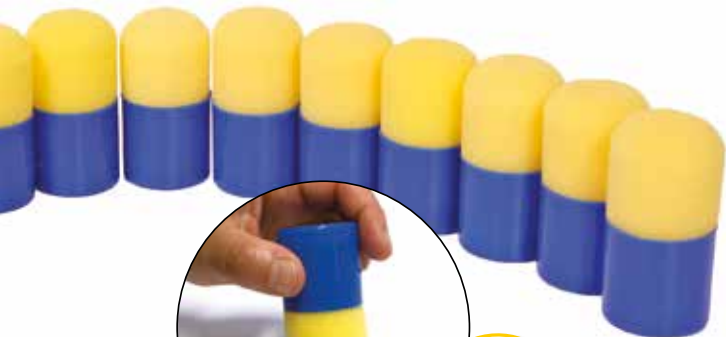

Spugne per decorazioni

Spugne naturali lavabili con acqua e sapone.

12
PEZZI

12883 • € 7,70

tamponi spugna $\varnothing$ mm.35 (12 pz.)
Pratico applicatore in spugna che consente di distribuire con precisione il colore o l'inchiostro, evitando di sporcarsi le dita grazie all'impugnatura in plastica.