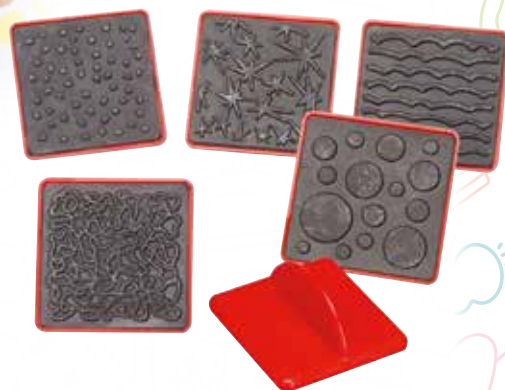

04269 • € 4,55 soggetti natalizi

Creare con i timbri

La valigetta contiene tutto l'occorrente per decorare con i timbri qualsiasi superficie: basta semplicemente creare o scegliere uno dei 44 soggetti in gomma rimovibile inclusi nel set e applicarlo sul tampone per fabbricare un vero e proprio timbro.

● 03628 • € 8,50

valigetta "Creare con i timbri" contiene:

- 1 cuscinetto cm.9,5x10,5
- 2 tamponi piccoli cm.4,5x5,5
- 1 tampone medio cm.5,5x6,5
- 1 tampone grande cm.9,5x10,5
- 1 tampone lungo cm.4,5x14,5
- 44 soggetti in gomma adesiva rimovibile da applicare sui timbri