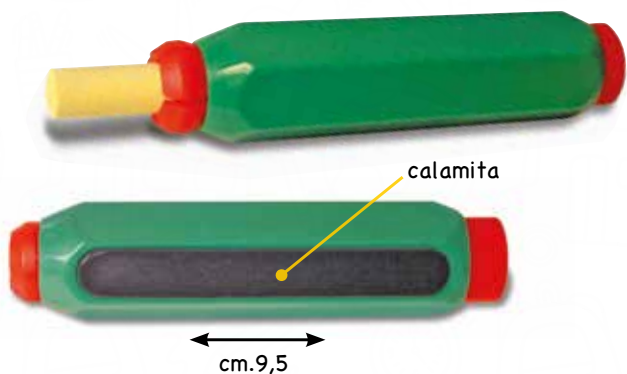

GESI TONDI ANTIPOLVERE ALTA QUALITÀ'

● **07761 • € 3,40** scatola 100 gessi bianchi

TIPO
PROFESSIONALE

Portagessi

06128 • € 1,56

portagessi/pastelli con calamita - cm.9,5
(gessi da ø minimo mm.7 a ø massimo cm.1,3)