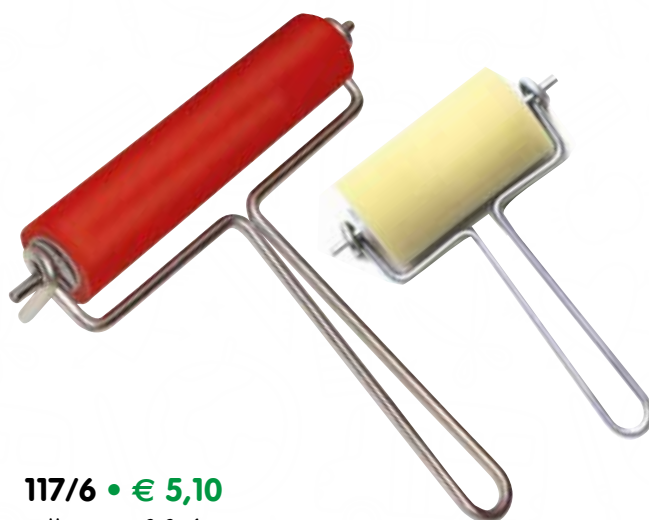

117/6 • € 5,10

rullo ø cm.2,2x6

117/10 • € 5,90

rullo ø cm.2,2x10

117SP/7 • € 4,55

spugna cm.6 - ø cm.3,5

Setaccio a spruzzo

Utilizzato insieme a un comunissimo spazzolino a setole dure, permette di ottenere un effetto molto simile a quello prodotto dall'aerografo.