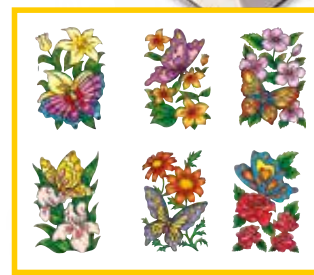

uva cm.2,5x3,5

● 05600 • € 3,25

sole cm.5x5

cm.7,5

● 05065 • € 1,30

confezione 2 timbri
(in legno) rosa e cuore
+ 1 pennello incluso

● 05534/6 • € 2,60

conf. 6 timbri (in
legno) fiori e farfalle
cm.3,6x4,5x2,2 h