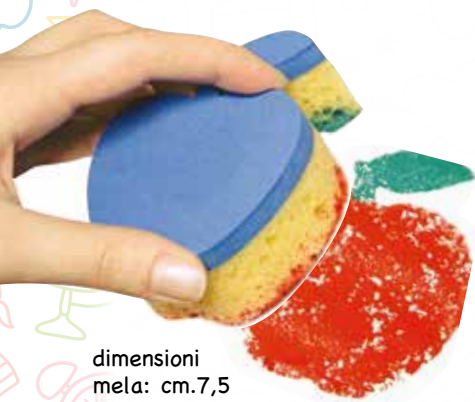

dimensioni
mela: cm.7,5