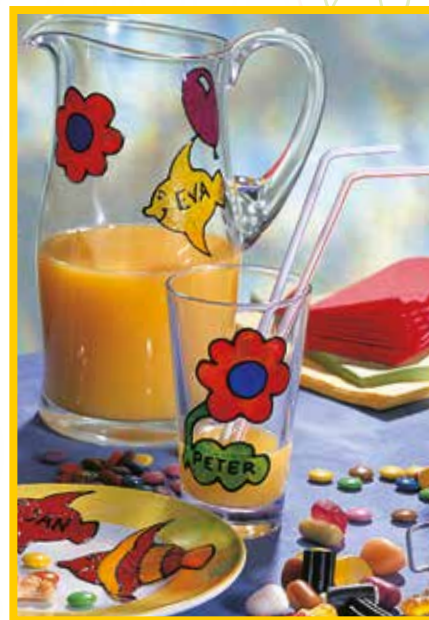

Glass DECO

Colori **rimovibili e riposizionabili** per vetro, plexiglass, plastica... Con il liner disegnate sul film trasparente e colorate con i tubetti colore. Quando i colori saranno asciutti rimuovete delicatamente la decorazione e attaccatela su vetri e finestre!

05889 • € 4,55
set Glass Deco contiene: 5 colori in tubetto ml.10,5, 1 liner nero ml.10,5, 1 film trasparente