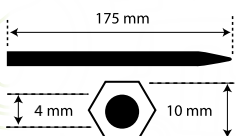

JUMBO

MAXI MATITONI COLORATI CON CORPO IN LEGNO VERNICIATO

- **09819 • € 3,90** scatola 12 matitoni colori assortiti
- **09818 • € 19,50** barattolo 60 matitoni colori assortiti