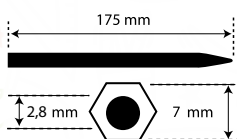

Matite colorate

Mambo

MATITE COLORATE CON CORPO IN LEGNO VERNICIATO

- **C3652 • € 1,17** scatola 12 matite colori assortiti
- **09682 • € 2,35** scatola 24 matite colori assortiti
- **09683 • € 3,50** scatola 36 matite colori assortiti
- **C3616/60 • € 6,50** barattolo 60 matite colori assortiti