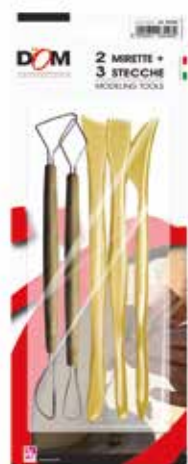

## Stecche e mirette

**256/35 • € 10,40**

barattolo 35 stecche  
(in plastica) cm.18  
modelli assortiti

**03804 • € 73,00**

barattolo 24 stecche-mirette  
(in policarbonato e acciaio)  
altamente professionali

**255/24 • € 29,90**

barattolo 24 mirette  
cm.20 (in materiale  
antiurto e acciaio)

**255/BL • € 6,10**

blister 2 mirette  
+ 3 stecche

**11359 • € 5,90**

busta 3 mirette  
(in legno) e filo  
in acciaio cm.20  
modelli assortiti