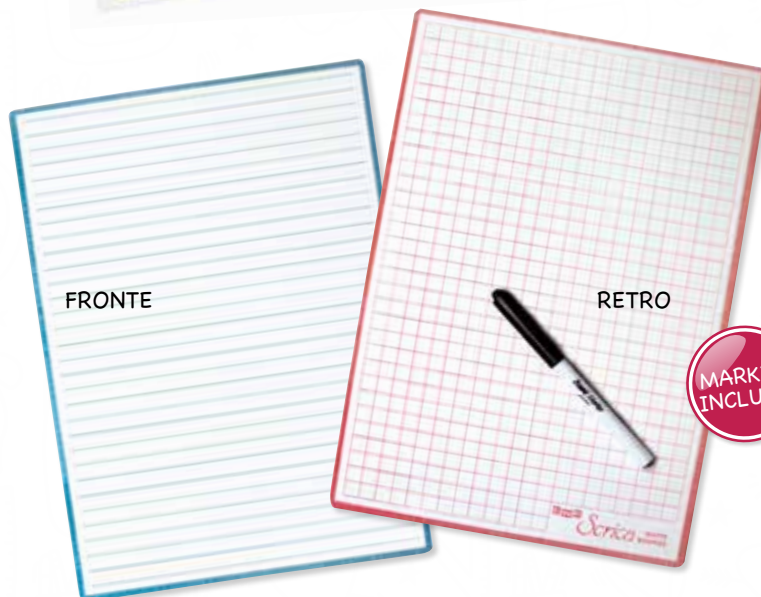

Lavagne in cartone scrivibili con marker a secco e cancellabili. Un lato bianco e uno quadrettato.

235 • € 2,45 - cm.25x35

236 • € 3,40 - cm.35x50

237 • € 6,50 - cm.50x70

238 • € 12,50 - cm.70x100

286 • € 1,95 - cm.23x33 + 1 marker