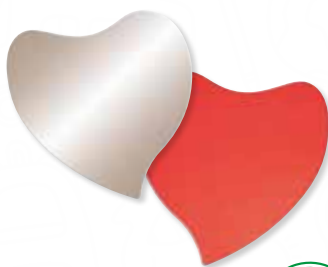

Dekò cuore

esempio

07158 • € 15,60

set "Effetto cuore"
contiene: 6 basi in materiale acrilico a forma di cuore cm.17x17 con gancino per appenderla, 6 cuori in cartoncino colore rosso/oro

07145 • € 8,80

Dekò cuore set da decorare cm.17x17
Contiene: 1 base rossa a forma di cuore in materiale acrilico, 1 specchio infrangibile a forma di cuore, 1 cuore in cartoncino, 1 cuore in sughero con foro, 1 cuore in canneté con foro