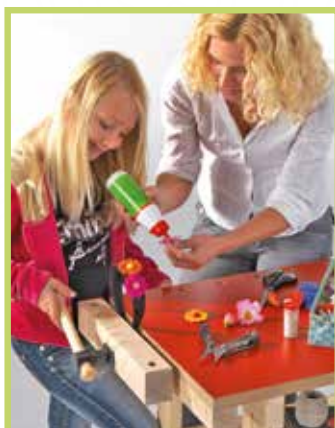

Banco falegname

Banchi da lavoro per professionisti, amanti del fai da te, bambini, scuole... Una lunga tradizione ed esperienza garantiscono la qualità eccellente di questo prodotto.

● **09721 • € 136,00**

banco falegname (in legno)
dimensione: cm.83x36x53 h
larghezza banco: cm.70,5
peso totale: kg.13