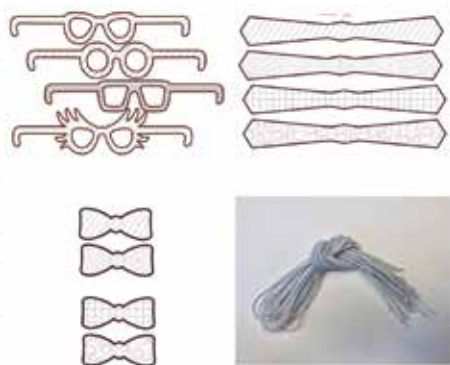

Frottage

Utilizzando delle matite di varia morbidezza, pastelli, gessetti, carboncini, si sfrega il supporto lasciando affiorare a poco a poco i rilievi della superficie sottostante. Il risultato consente di ottenere dei disegni e delle textures chiaro-scure e sfumate di questi materiali utilizzati come "matrice". Queste tavolette in materiale acrilico servono appunto come matrice per realizzare decorazioni con la tecnica del frottage.

Originalissimi set per rendere speciale ogni festa e ricorrenza.

Ogni set include maschere o accessori in robusto cartoncino da decorare e indossare: corone, maschere, papillon, occhiali, cravatte... Scatenate la vostra fantasia e decorate il party set utilizzando pennarelli, matite colorate, pastelli, colori a tempera, glitter, pompons...

Tutti gli elementi sono dotati di cordoncino per poterli indossare facilmente, adattandoli alle dimensioni della testa o del collo di ogni bambino.

12921 • € 4,55

set 16 cappellini e corone da decorare
cappelli cm.11-20
corone cm.21-29