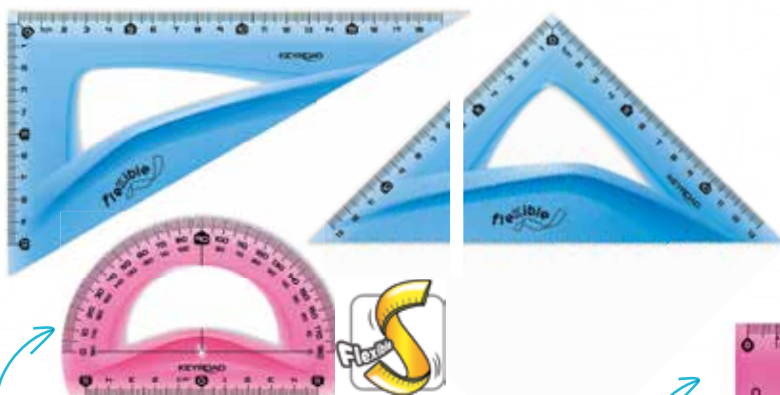

KR970854 • € 1,91

righello cm.30

KR971105 • € 3,10

set disegno contiene:

- 1 righello cm.30
- 1 goniometro 180°
- 1 squadra 20/45°
- 1 squadra 20/60°

KR970858 • € 1,69

set disegno contiene:

- 1 righello cm.20
- 1 goniometro 180°
- 1 squadra 15/60°
- colori assortiti