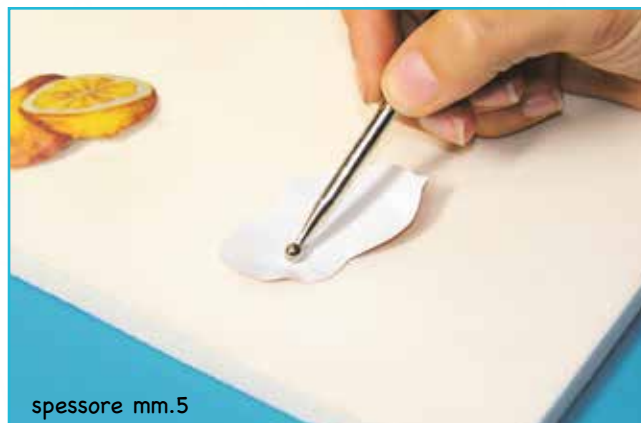

Basi da taglio

Base da taglio in legno di betulla.
Bordi arrotondati, spessore mm. 18

- **08015 • € 4,40** - cm.15x24
- **08016 • € 5,70** - cm.20x29

Piano in lattice

Base soffice e morbida in vero lattice.
Ideale per lavori di sbalzo, punzecchio.