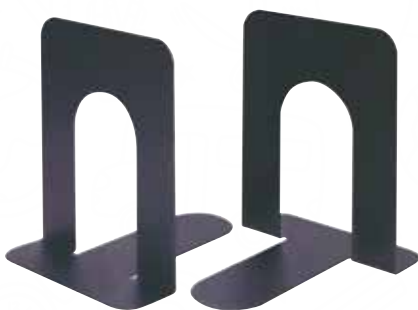

COPPIA REGGILIBRI IN METALLO

05346 • € 5,70

cm.12x15x14 h