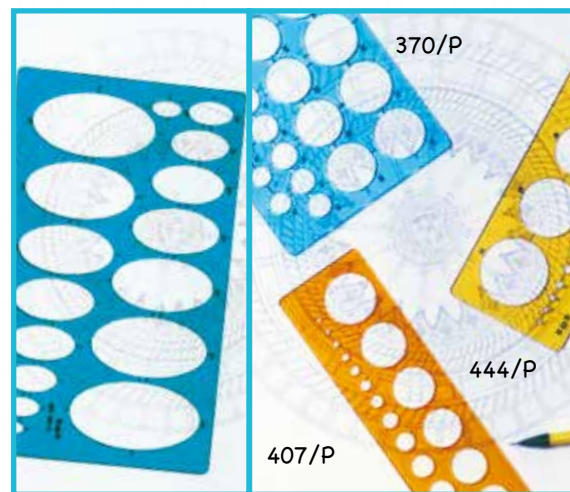

1/255 • € 29,40

20 MAXI maschere lettere/numeri da cm.15 - maschera cm.16x21

MASCHERA PER ELLISSI

480/P • € 0,91 - cm.26x15

MASCHERA PER RACCORDI CIRCOLARI

407/P • € 1,17 - cm.6x20

444/P • € 1,17 - cm.7,5x23,5