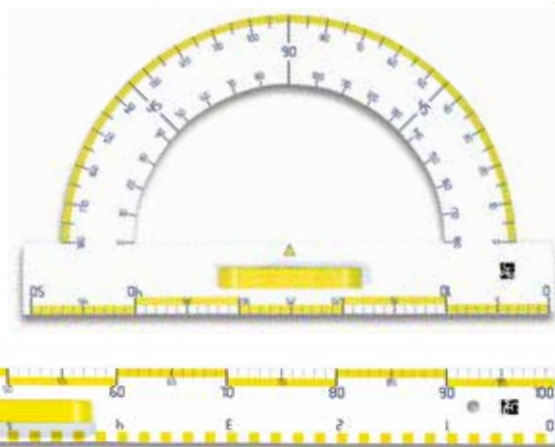

Accessori per lavagna

Fabbricati in robustissimo materiale acrilico, questi strumenti ad alta precisione sono indispensabili per l'insegnamento della geometria nelle scuole elementari, medie e superiori. Dal design moderno e colorato, dotati di una pratica impugnatura ergonomica rimovibile. Inoltre i decimetri sono evidenziati da una barra gialla, in modo tale da rendere più chiaro e comprensibile agli studenti il sistema metrico decimale.

230 • € 10,40 - squadra cm.60/45°

231 • € 10,40 - squadra cm.60/60°

232 • € 10,40 - riga cm.100

233 • € 10,40 - goniometro cm.50/180°