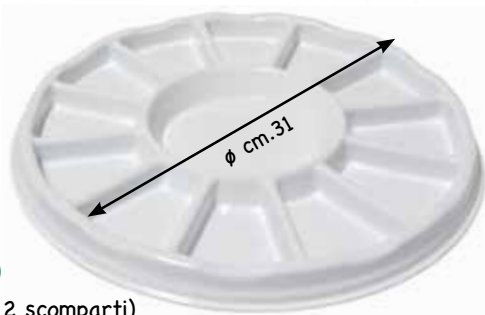

vassoio cm.28x36 in plastica

10561 • € 7,50

vassoio cm.33x45 (interno formato A3) in plastica

08100 • € 4,30

confezione 4 ciotole ø cm.16

09692 • € 6,60

vaschetta ø cm.31 (12 scomparti)

09693 • € 8,10