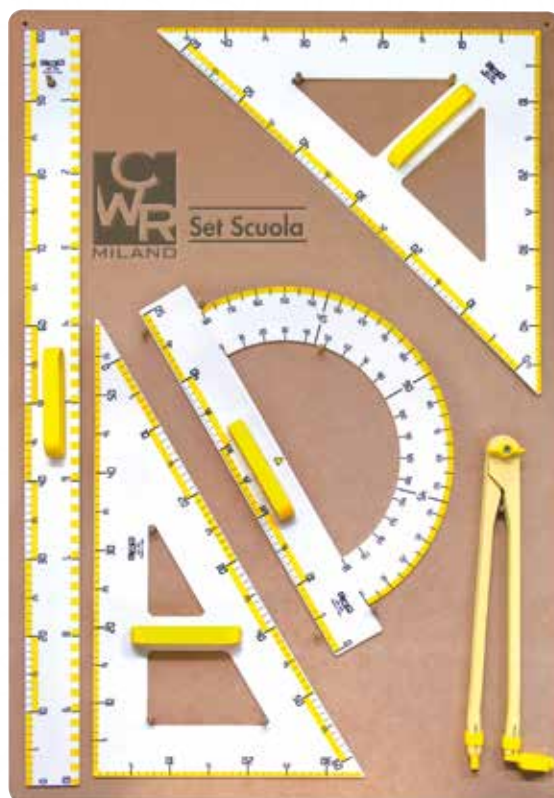

cm.105

cm.71