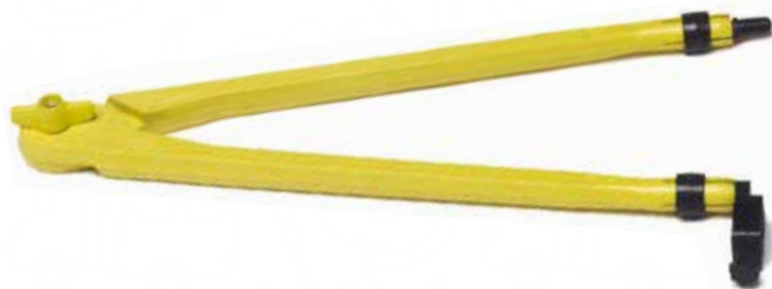

2495/20x24 • € 5,30

24 magneti ø cm.2

2495/30x24 • € 8,70

24 magneti ø cm.3

2495/40x24 • € 16,30

24 magneti ø cm.4