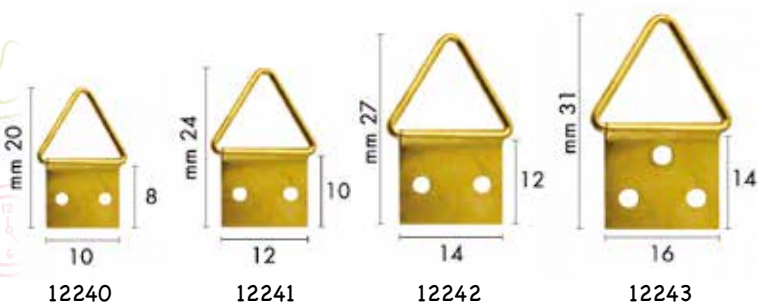

ATTACCAGLIA DENTATA

12571 • € 2,35

busta 4 attaccaglie dentate (chiodini inclusi)

ATTACCAGLIE SNODATE IN FERRO OTTONATO

12240 • € 0,98 - busta 10 pezzi (chiodini inclusi)

12241 • € 1,17 - busta 10 pezzi (chiodini inclusi)

12242 • € 1,24 - busta 10 pezzi (chiodini inclusi)

12243 • € 1,50 - busta 10 pezzi (chiodini inclusi)

ATTACCAGLIA FISSA IN FERRO OTTONATO

12244 • € 0,78

busta 4 pezzi (chiodini inclusi)