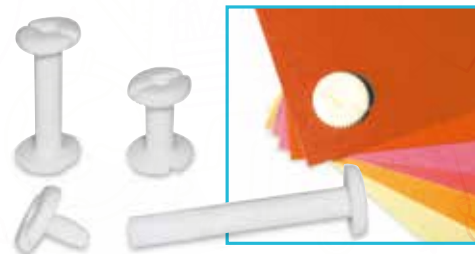

BUSTA 20 VITI SEPOLTE Ø MM.5

06300 • € 3,20 - mm.5

06301 • € 3,50 - mm.10

06302 • € 3,75 - mm.20

06303 • € 4,15 - mm.30

06304 • € 6,40 - mm.40