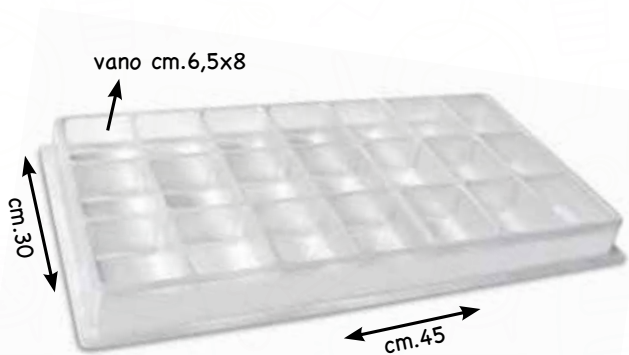

09404 • € 15,60

vaschetta cm.30x55x5 h
con 21 vani cm.6,5x8