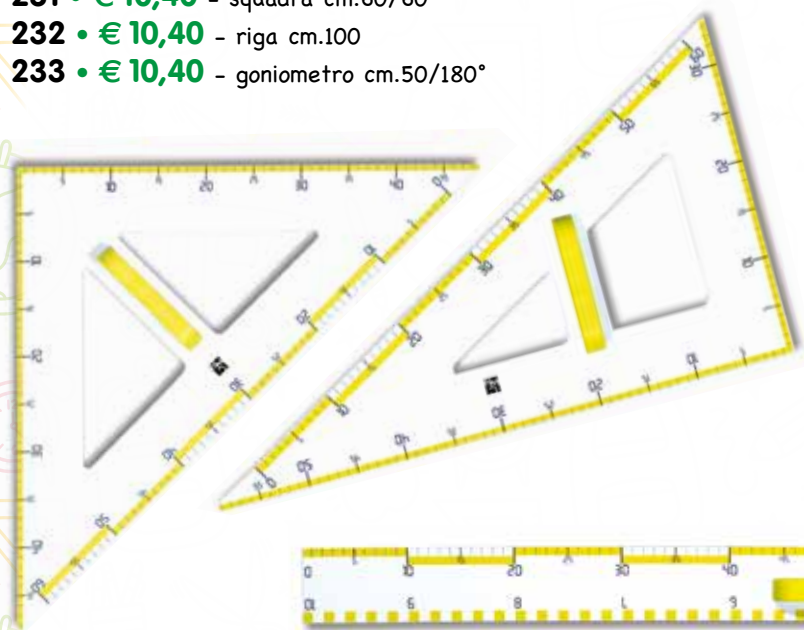

Accessori per lavagna

Fabbricati in robustissimo materiale acrilico, questi strumenti ad alta precisione sono indispensabili per l'insegnamento della geometria nelle scuole elementari, medie e superiori. Dal design moderno e colorato, dotati di una pratica impugnatura ergonomica rimovibile. Inoltre i decimetri sono evidenziati da una barra gialla, in modo tale da rendere più chiaro e comprensibile agli studenti il sistema metrico decimale.

230 • € 10,40 - squadra cm.60/45°

231 • € 10,40 - squadra cm.60/60°

232 • € 10,40 - riga cm.100

233 • € 10,40 - goniometro cm.50/180°