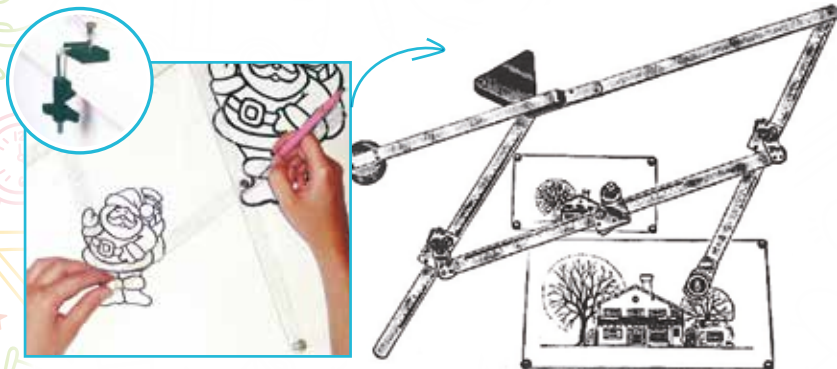

morsetto

620 • € 18,90

pantografo in perspex trasparente cm.35

Per riprodurre in maniera grafica qualsiasi disegno in scala maggiore, in scala naturale o in scala ridotta. Con morsetto di fissaggio al piano di lavoro.