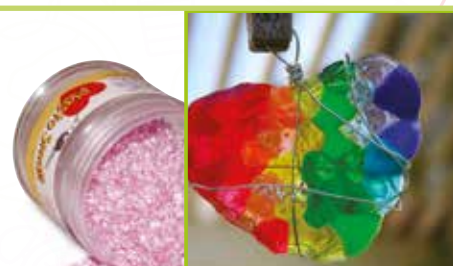

Plasto smalt

Granuli plastici che si sciolgono con il calore di un normale forno da cucina. Per ottenere originali gioielli, portachia- vi, fermaposto basta versare i granuli in uno stampino in acciaio (art. 04267-04268-04269), metterli in forno e aspettare che si sciolgano.

● da 06561 a 07235 • € 2,10

flacone ml.150 Plasto Smalt - unicolore

06561		Verde chiaro trasparente
06562		Verde scuro trasparente
06564		Arancio trasparente
06565		Fuxia trasparente
06567		Rosa trasparente
06570		Grigio coprente
06571		Nero coprente
07232		Madreperla coprente
07233		Ambra indiana coprente
07234		Giallo oro coprente
07235		Canna di fucile coprente