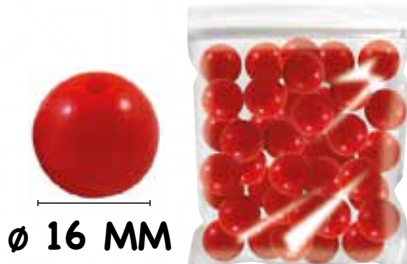

da 11775/10 a 11775/25 • € 1,17
busta 30 perle Tahiti unicolore

11751/10 - Bianco	
11751/11 - Bianco Perla	
11751/12 - Giallo	
11751/13 - Rosso	
11751/14 - Arancio	
11751/15 - Verde Chiaro	
11751/16 - Verde Scuro	
11751/17 - Blu	
11751/18 - Azzurro	
11751/19 - Rosa	
11751/20 - Lilla	
11751/21 - Nero	
11751/22 - Oro	
11751/23 - Marrone	
11751/24 - Legno	
11751/25 - Viola	

11775/10 - Bianco	
11775/11 - Bianco Perla	
11775/12 - Giallo	
11775/13 - Rosso	
11775/14 - Arancio	
11775/15 - Verde Chiaro	
11775/16 - Verde Scuro	
11775/17 - Blu	
11775/18 - Azzurro	
11775/19 - Rosa	
11775/20 - Lilla	
11775/21 - Nero	
11775/22 - Oro	
11775/23 - Marrone	
11775/24 - Legno	
11775/25 - Viola