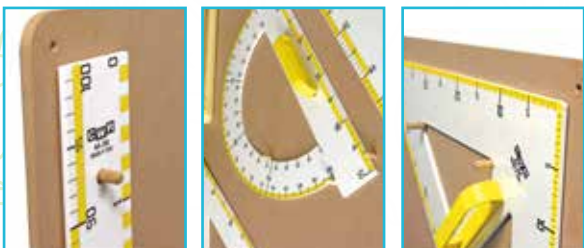

Kit scuola per lavagna

Kit scuola 5 strumenti per lavagna con pannello da parete in legno. Il pannello rigido si fissa alla parete con delle semplici viti, mentre tutti gli strumenti in robustissimo materiale acrilico sono sorretti da pratiche spinette. Il kit include una squadra cm.60/45°, una squadra cm.60/60°, una riga cm.100, goniometro cm.50/180°, un compasso cm.50 lunghezza.

09253 • € 78,00

set tecnico strumenti per lavagna
+ pannello in legno per fissaggio a muro