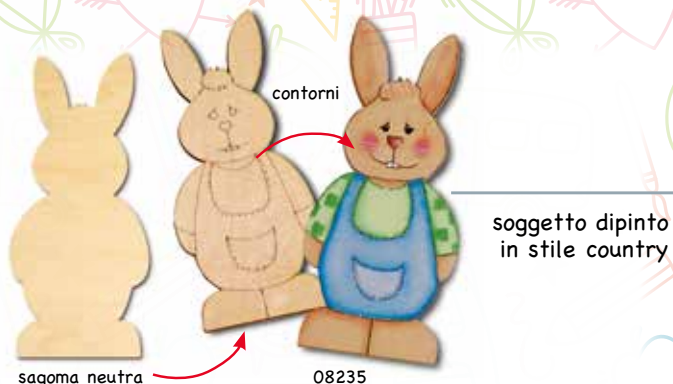

Country painting

Sagome in legno da decorare a piacimento con colori acrilici e con tanti altri materiali. In ogni kit troverete una sagoma in legno di betulla, il cartamodello con spiegazioni e suggerimenti sui colori da usare, foto a colori dell'oggetto da realizzare.

08235 • € 3,90

1 sagoma in legno cm.6x15 h
soggetto: coniglio