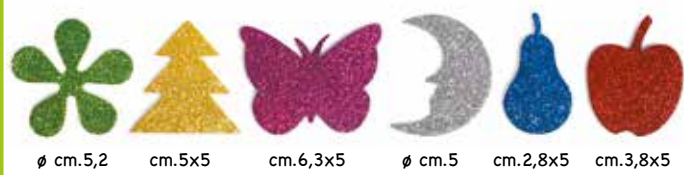

12376 • € 2,90

Gomma Crepp **GLITTER ADESIVA**
busta 44 pezzi forme e colori assortiti

44
PEZZI
ADESIVI

IDEALE PER LAVORI
DI SCRAPBOOKING