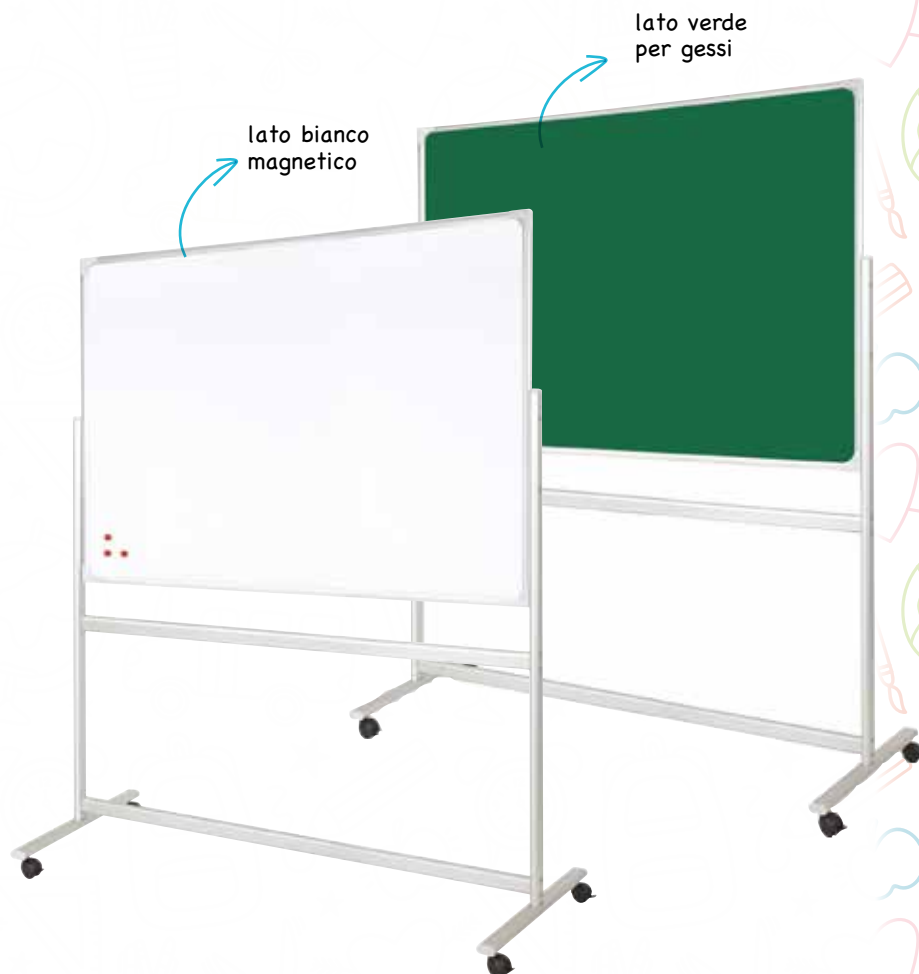

Schermi da proiezione

pag.300
film trasparenti

Superficie opaca bianca. Manico ergonomico per una migliore portabilità, base in metallo a tre gambe con piedini in gomma. Include accessori per il montaggio.

11633 • € 200,00
cm.145x195 con treppiede

Facile da montare a parete o soffitto. Superficie opaca bianca con un bordo nero per aumentare il contrasto delle immagini.

11634 • € 127,00 cm.122x165

Schermo da proiezione da muro **MANUALE**: Meccanismo di avvolgimento con azionamento a molla.

● **11635 • € 213,00** cm.145x195

Schermo da proiezione da muro **ELETTRICO**: Wireless. Azionabile con telecomando. Include telecomando e accessori per il montaggio.

Lavagna multiuso

Lavagna multiuso dotata di cornice con angoli arrotondati e portapennarelli su entrambi i lati. Montata su un robusto cavalletto che ne garantisce stabilità e ne consente la rotazione, la lavagna presenta un lato bianco magnetico per marker e un lato verde per gessetti.

PER MARKER

PER GESSI

MAGNETICA

BIFACCIALE

07821 • € 185,00

lavagna magnetica con cavalletto
cm.120x90 (altezza totale cm.160)
un lato bianco per marker e un lato
verde per gesso