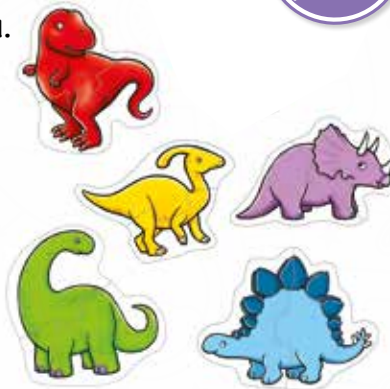

Puzzle "Dinosauri"

Contenuto:
6 puzzle da 2 tessere cad.

6
PUZZLE
NEL SET

● OT225 • € 14,30

puzzle "dinosauri"
scatola cm.19x14
puzzle cm.14x14

+18
MESI

2
PEZZI

OGNI
PUZZLE