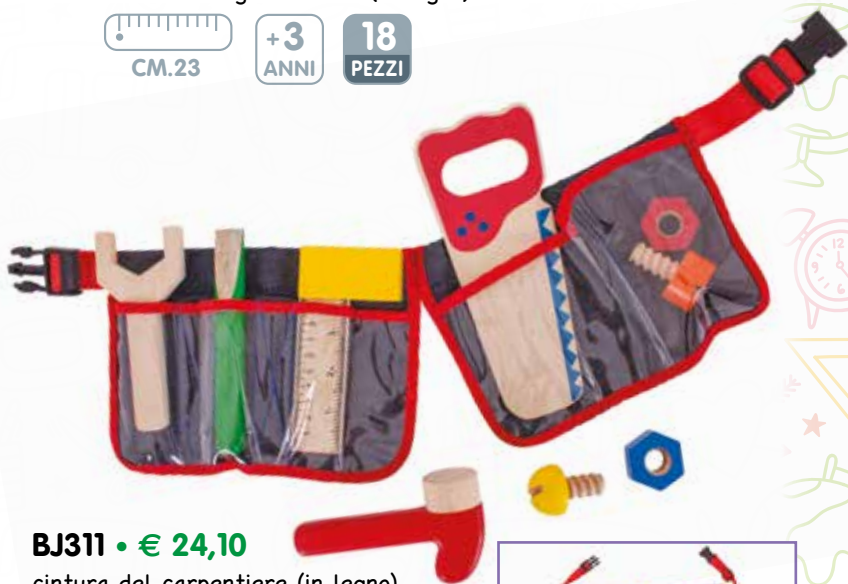

91
PEZZI

T0062 • € 65,50

costruzioni (in legno)

+3 ANNI 91 PEZZI

BJ688 • € 26,00

cassetta degli attrezzi (in legno)

CM.23 +3 ANNI 18 PEZZI

BJ311 • € 24,10

cintura del carpentiere (in legno)

CM.60X16 10 PEZZI

Cintura porta-attrezzi con clip, regolabile in larghezza. Aiuta a sviluppare la destrezza e la coordinazione e incoraggia sessioni di gioco di ruolo.