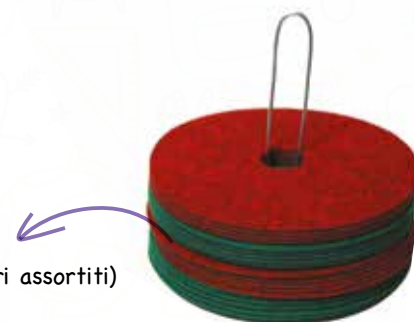

+2
ANNI

12
PEZZI

11395 • € 44,90

dischi in feltro per percorsi motori (colori assortiti)

Ø CM.15

+2
ANNI

24
PEZZI

11394 • € 22,40