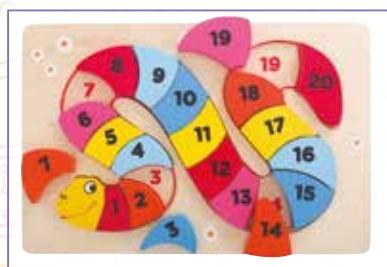

+3
ANNI

26
PEZZI

BJ091 • € 17,80

lettere maiuscole (in legno)

+3
ANNI

26
PEZZI

Il serpente dei numeri

BJ517 • € 37,30