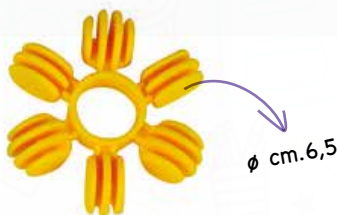

Costruzioni

12328/1 • € 23,40

"IN-STAR" costruzioni (in plastica)

+3
ANNI

100
PEZZI

CM.26x18,5x18,5
BAULETTO

12328/2 • € 63,50

"IN-STAR" costruzioni (in plastica)

+3
ANNI

220
PEZZI

CM.38x27x16,5
BAULETTO