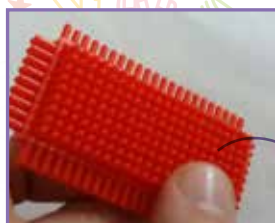

Modulix

12330/1 • € 22,10

"MODULIX" costruzioni (in plastica)

+3 ANNI

100 PEZZI