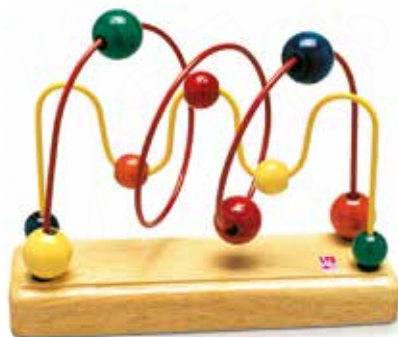

I labirinti, assortiti in due differenti gradi di difficoltà, consentono al bambino di associare il movimento della propria mano a quello del percorso scelto, muovendo gli orsetti magnetici all'interno di esso.

Set Zanzibar

Un gioco divertente che consente al bambino di manipolare, giocare, scrivere usando la morbida e igienica sabbia. Ideale per esperimenti tattili e attività di pregrafismo.

06821 • € 4,55

sacchetto da kg.2 cad.
sabbia bianca finissima "Zanzibar"

06820 • € 58,50

Set "Zanzibar"
contiene:
1 vassoio cm.43,5x30
(manici compresi)
1 spatola cm.27x5
3 spatole pettine
1 spatola per scrivere
2 kg. sabbia bianca

+3
ANNI

7
PEZZI

12566x6 • € 11,70

6 spatole in legno

CM.25x6

Circuiti Curve e Onde

Indicato per i più piccoli, favorisce lo sviluppo motorio e creativo dei bambini stimolando alcune fondamentali abilità di apprendimento: direzioni visive, coordinazione occhio-mano, riconoscimento e discriminazione di forme e colori.