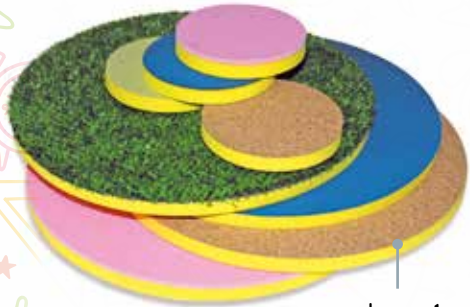

spessore da cm.1 a cm.1,7

06969 • € 131,00

piastrelle tattili (materiali sensoriali assortiti)

+2 ANNI

12 PEZZI

spessore da cm.1 a cm.1,7

08721 • € 61,00

dischi tattili (materiali sensoriali assortiti)
6 dischi ø cm.21 + 6 dischi ø cm.8

+2 ANNI

12 PEZZI

Il grande percorso sensoriale favorisce l'approccio e la discriminazione di 8 materiali ognuno dei quali dà origine a particolari sensazioni tattili. Composto da 16 grandi piastrelle tattili con fondo in gomma antitrauma, spessore mm.9. Per approfondire il confronto tra le varie superfici tattili è possibile utilizzare i dischetti di riconoscimento inclusi nel set: il bambino dovrà toccare con le mani la superficie riportata sul dischetto e riconoscere la stessa superficie sulle piastrelle, utilizzando i piedini.

spessore da cm.1 a cm.1,7

08761 • € 275,00

grande percorso sensoriale
(materiali sensoriali assortiti)
16 piastrelle cm.32x32 + 8 dischetti ø cm.8

+2 ANNI

24 PEZZI

Forme tattili in feltro

Forme in feltro con fondo antiscivolo GECO (dotate di ventose in gomma che assicurano una perfetta aderenza al pavimento). Ideali per percorsi tattili e psicomotori al fine di sviluppare la coordinazione del bambino. Ignifugo, classe 1. Spessore 2,5 mm.