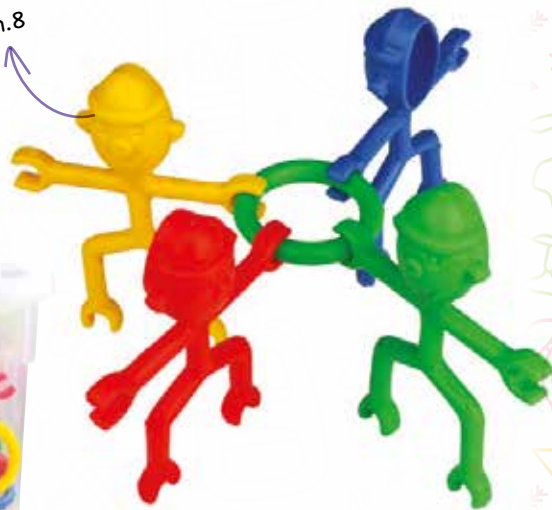

omini acrobatici assortiti (in plastica)

+3
ANNI

100
PEZZI

cm.8

Incastri

12333 • € 16,50

oceano degli incastri (in plastica)

+3
ANNI