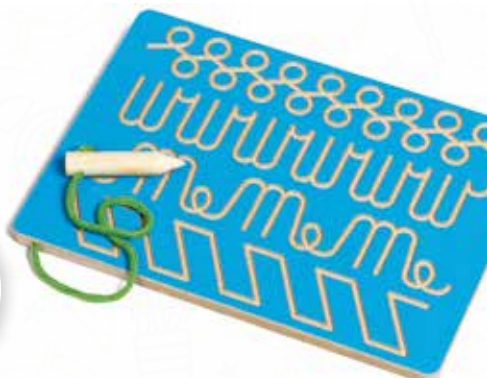

14 PEZZI
IN LEGNO

Pregrafismi

Sviluppano la coordinazione occhio-mano e le direzioni visive. Ideale per i primi esercizi di scrittura.

10398 • € 87,00

set 4 bordi grafici

+3 ANNI

4 PEZZI

Completo di supplemento magnetico per rendere possibile l'ancoraggio sulle lavagne!

magnetica

10396 • € 147,00

tavoletta magnetica (3 pezzi) completa di penna e biglia

+3 ANNI

3 PEZZI

10397 • € 39,00

tavola manipolativa con penna

+3 ANNI

3 PEZZI

Banda dei numeri

10371 • € 20,70

banda dei numeri (in plastica)

10372 • € 26,90

banda dei numeri + 45 orsetti (in plastica)

+3 ANNI

46 PEZZI