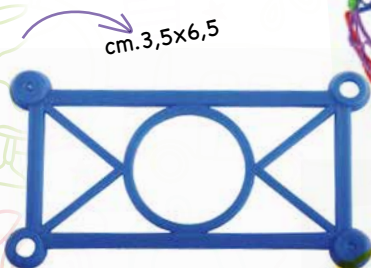

04782 • € 16,90

fiorincastri **piccoli** (in plastica)
con accessori

+3
ANNI

180
PEZZI

CM.12x10,5x5,8
SCATOLA

Motrigioco colorato

12327 • € 9,00

motrigioco colorato (in plastica)