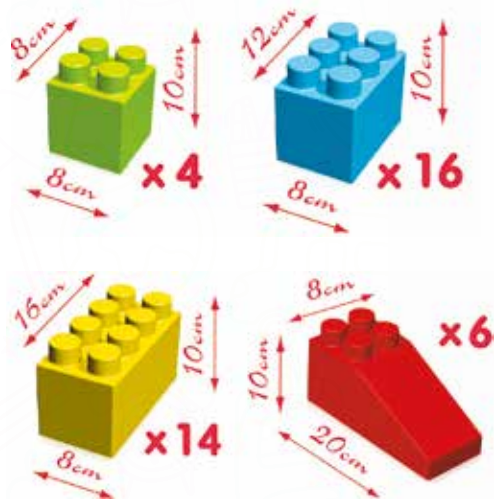

MAXI Costruzioni

Maxi costruzioni adatte anche ai bambini più piccoli per sviluppare la coordinazione motoria e affinare i movimenti degli arti superiori. 40 coloratissimi maxi mattoni assortiti in 4 differenti formati e colori.

10200 • € 76,50

MAXI costruzioni assortite (in plastica)

+1 ANNI

40 PEZZI