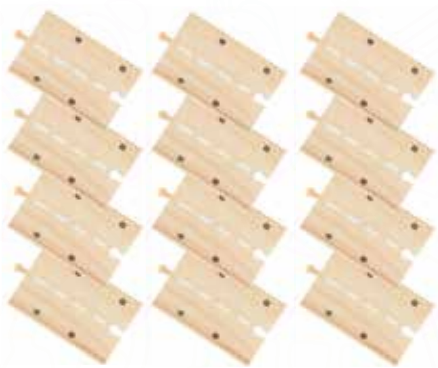

BJT018 • € 181,00

Città dei trasporti (in legno) completa di 125 pezzi

CM.115x72x17,5 **+3 ANNI**

125 PEZZI

Circuiti stradali

● **BJT141 • € 44,70**
set di espansione: strada curva
(in legno)

CM.12 +3 ANNI 16 PEZZI