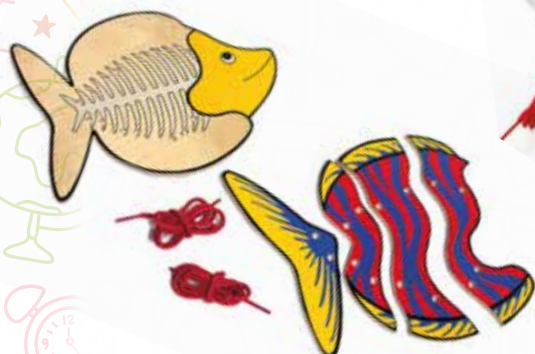

• 04738 • € 2,10
pesce arcobaleno (in legno)
+ cordoncini

CM.23   +4 ANNI