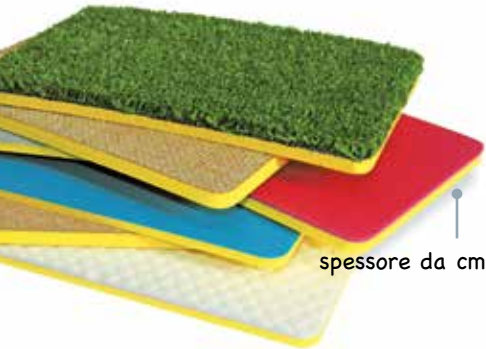

casetta impilabile (in legno)

CM.16x5x23

+1 ANNI

7 PEZZI

Giochi di esplorazione sensoriale

Questo gioco favorisce l'esperienza, l'approccio e la discriminazione di diversi materiali, ognuno dei quali dà origine a particolari sensazioni tattili (ruvidità, morbidezza, calore...). Utilizzabile sia con gli arti superiori che con quelli inferiori, oppure per organizzare percorsi motori complessi.

+2 ANNI

12 PEZZI

Il grande percorso sensoriale favorisce l'approccio e la discriminazione di 8 materiali ognuno dei quali dà origine a particolari sensazioni tattili. Composto da 16 grandi piastrelle tattili con fondo in gomma antitrauma, spessore mm.9. Per approfondire il confronto tra le varie superfici tattili è possibile utilizzare i dischetti di riconoscimento inclusi nel set: il bambino dovrà toccare con le mani la superficie riportata sul dischetto e riconoscere la stessa superficie sulle piastrelle, utilizzando i piedini.