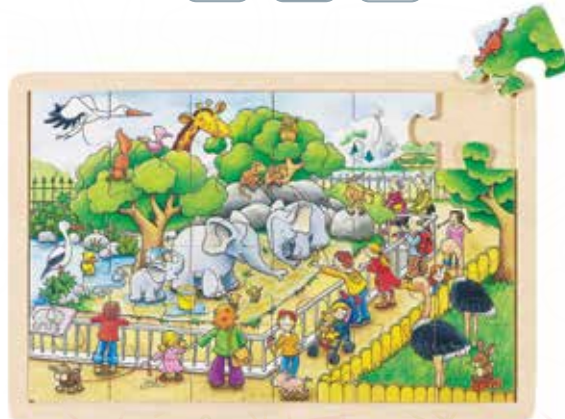

puzzle "i grandi animali" + 1 libro (in cartone)

+2
ANNI

10
PEZZI

Sporco-pulito, grande-piccolo, giorno-notte, pesante-leggero: ecco i concetti che si apprenderanno giocando con il puzzle dei grandi animali.

PUZZLE
10 PEZZI
ADATTI ALLE MANI
DEI PIÙ PICCOLI!

Puzzle "In fondo al mar"

Questo puzzle da pavimento, composto da 48 pezzi in legno, presenta una scena sottomarina dai colori vivaci. C'è molto da guardare e molto di cui parlare (scienza, biologia, ambiente...), il che rende il completamento di questo puzzle un'attività divertente genitore-figlio o insegnante-alunno.

+3
ANNI

48
PEZZI

57891 • € 11,40

puzzle "fattoria" (in legno e cartone)

+3
ANNI

24
PEZZI

57808 • € 11,40

puzzle "visita allo zoo" (in legno e cartone)

+3
ANNI

24
PEZZI

Puzzle GIGANTE

**PUZZLE
GIGANTI**
CM.43x33

BJ742 • € 19,90

puzzle gigante "i pompieri" (in legno)

**+3
ANNI**

**24
PEZZI**